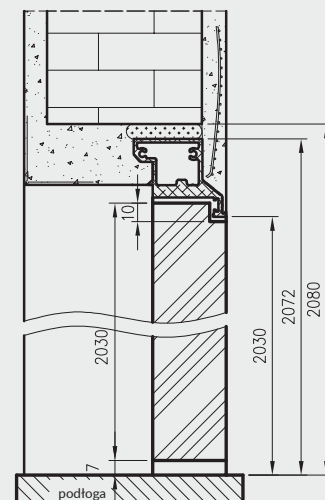

Przekrój pionowy dla drzwi Sara Eco 2 z odwróconą przylgą - otwierane do wewnątrz