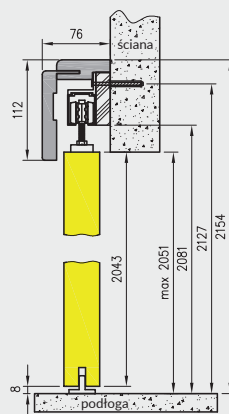

NS - przekrój pionowy