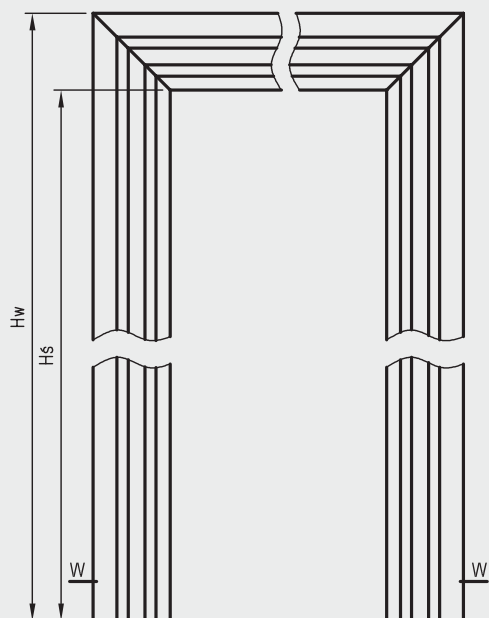

PANELE POSZERZAJĄCE

ZASTOSOWANIE

Panel poszerzający to składowa ozdobnej zabudowy przejścia w murze lub powiększenie możliwości instalowania ościeżnic przy grubych ścianach powyżej 320 mm. Panel jest poszerzeniem środkowych części ościeżnic regulowanych i tuneli regulowanych. Znajduje zastosowanie przy użyciu kątowników regulowanych, z wcześniej zamówionych ościeżnic lub tuneli z kątem łączenia 45°.

Panele poszerzające o zmiennych wysokościach występują tylko w grupie oklein Cell i CPL.

ZAWARTOŚĆ KOMPLETU

- » dwie belki pionowe
- » belka pozioma
- » trzy pióra łączące
- » akcesoria do łączenia belek

warianty szerokości przekroju panela

X	062	082	107	127	147	167	187	207	227	247	267	287