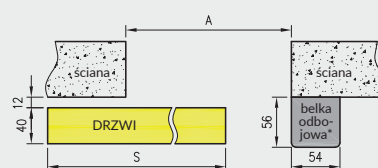

NS - przekrój poziomy (system lewy)