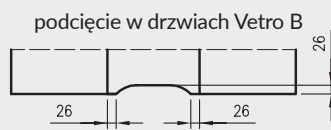

PODCIĘCIA WENTYLACYJNE