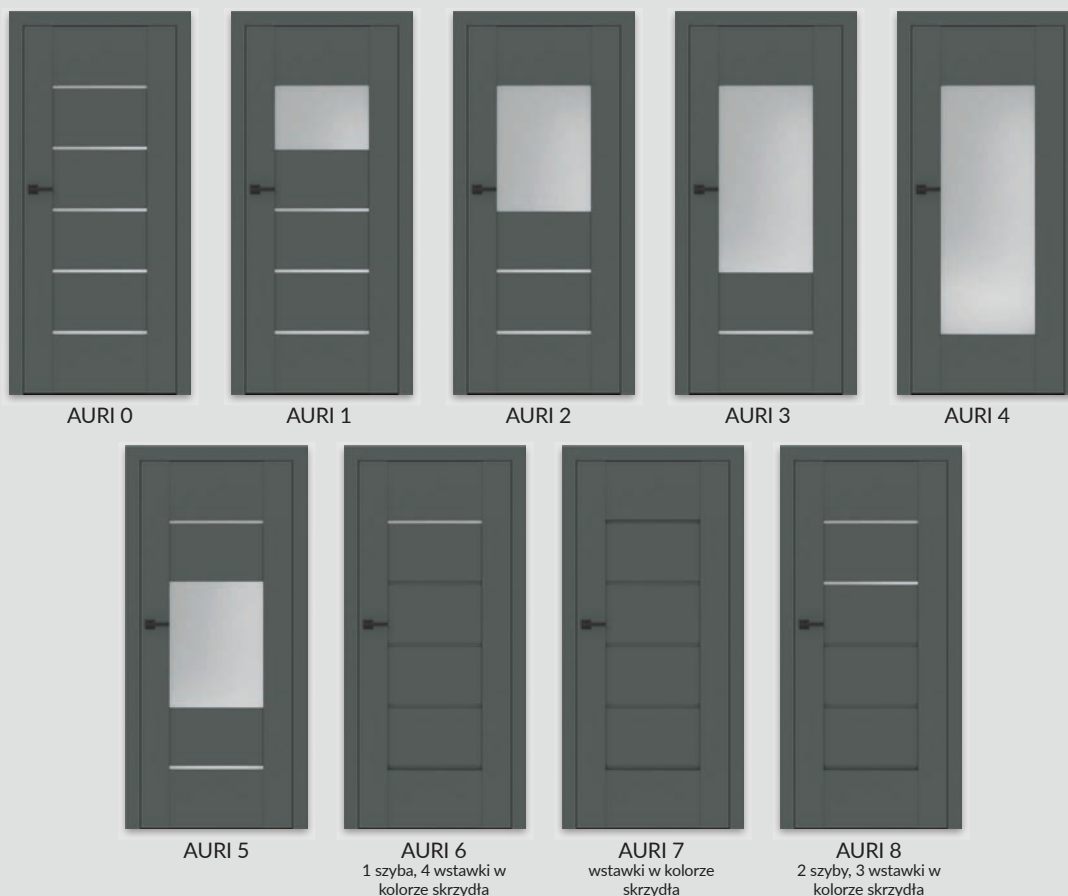

SKRZYDŁO PRZYLGOWE

- » krawędź prosta **rys. 1**
- » 3 zawiasy wkręcane koloru srebrnego
- » zamek zasuwkowy na klucz zwykły, blokadę łazienkową, wkładkę patentową lub zamek oszczędnościowy

SKRZYDŁO BEZPRZYLGOWE ROZWIERNE (dopłata 74 zł netto)

- » krawędź bez przylgi **rys. 2**
- » gniazda pod 2 zawiasy wpuszczane Estetic 80 (zawiasy stanowią wyposażenie ościeżnicy)
- » zamek magnetyczny na klucz zwykły, blokadę łazienkową, wkładkę patentową lub zamek oszczędnościowy

SKRZYDŁO PRZESUWNE

- » krawędź bez przylgi **rys. 2**
- » gniazdo pod zamek hakowy i/lub uchwyty

UWAGA: Możliwość wykonania dostawek przylgowych „40”.
Do skrzydeł przylgowych AURI należy stosować ościeżnice z 3 zawiasami.

OPCJE ZA DOPŁATĄ

» tuleje wentylacyjne tworzywowe	1 szt. 6 zł |	7,38 zł
» skrzydła bezprzylgowe rozwierne	74 zł |	91,02 zł
» skrzydła „90° i „100°	25 zł |	30,75 zł
» podcięcie wentylacyjne	27 zł |	33,21 zł
» skrót rekuperacyjny -15 mm	27 zł |	33,21 zł
» listwa przymykowa drzwi dwuskrzydłowych bezprzylgowych	25 zł |	30,75 zł
» szyba czarna VSG 22.1 zespolona bezpieczna		NOWOŚĆ
AURI 0	75 zł |	92,25 zł
AURI 1	167 zł |	205,41 zł
AURI 2, 5	262 zł |	322,26 zł
AURI 3	356 zł |	437,88 zł
AURI 4	451 zł |	554,73 zł
AURI 6	15 zł |	18,45 zł
AURI 8	30 zł |	36,90 zł
» drzwi dwuskrzydłowe		cena skrzydła x2
» UWAGA: trzeci zawias Estetic 80 do drzwi bezprzylgowych (dopłata doliczana jest do ceny ościeżnicy)	120 zł |	147,60 zł