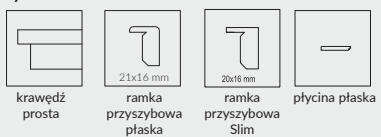

SKRZYDŁO PRZESUWNE

- » krawędź bez przyłgi oraz do wyboru: ramka przyszybowa płaska w dekorze skrzydła lub czarna Slim, płyciny płaskie HDF gr. 4 mm **rys. 2** lub ramka przyszybowa zaokrąglona, płyciny profilowane MDF gr. 19 mm **rys. 3**
- » gniazdo pod zamek hakowy i/lub uchwyty

OPCJE ZA DOPŁATĄ

- » szyba dekoracyjna MAT DRE, DECORMAT BRĄZ, DECORMAT GRAFIT (dotyczy skrzydła)
  - KANON 20 27 zł | 33,21 zł
  - KANON 30 87 zł | 107,01 zł
  - KANON 40 55 zł | 67,65 zł
- » szyba mleczna VSG 22.1 zespolona bezpieczna
  - KANON 20 40 zł | 49,20 zł
  - KANON 30 120 zł | 147,60 zł
  - KANON 40 80 zł | 98,40 zł
- » wypełnienie płyta wiórowa otworowa
- » skrzydła bezprzylgowe rozwiernie
  - » skrzydła „90” i „100” 74 zł | 91,02 zł
  - » podcięcie wentylacyjne 25 zł | 30,75 zł
  - » skrót rekuperacyjny -15 mm 27 zł | 33,21 zł
  - » kratka wentylacyjna tworzywowa 27 zł | 33,21 zł
  - » kratka wentylacyjna aluminiowa 26 zł | 31,98 zł
  - » listwa przymykowa drzwi dwuskrzydłowych bezprzylgowych 109 zł | 134,07 zł
  - » listwa przymykowa drzwi dwuskrzydłowych bezprzylgowych 25 zł | 30,75 zł
  - » drzwi dwuskrzydłowe cena skrzydła x 2
- » **UWAGA:** trzeci zawias Estetic 80 do drzwi bezprzylgowych (dopłata doliczana jest do ceny ościeżnicy) 120 zł | 147,60 zł

rys. 1