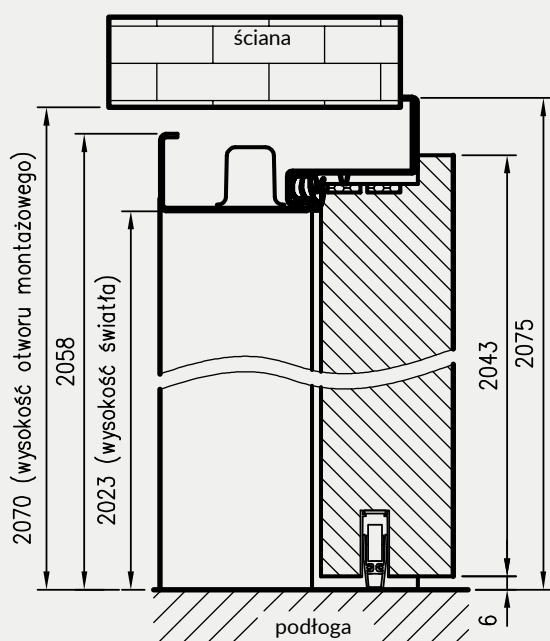

## W STANDARDZIE

- » 3 zawiasy
- » uszczelka o podwyższonych właściwościach ogniochronnych

Przekrój pionowy drzwi Olimp EI-60

Wymiary Olimp EI60 dla drzwi jednoskrzydłowych

	A	C	D	E
„80”	797	867	884	901
„90”	897	967	984	1001
„90E”	926	996	1013	1030
„100”	997	1067	1084	1101
„110”	1097	1167	1184	1201