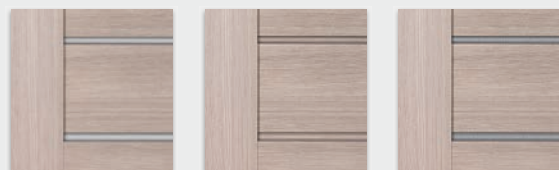

rys. 1

krawędź prosta

rys. 2

krawędź bez przyłgi

W modelu PREMIUM 12 i 13 zastosowano po dwie szyby od góry.

PREMIUM 0-3  
(szyby gr. 4 mm)

\*PREMIUM 4-7, 12  
(wstawki HDF gr. 4 mm w kolorze skrzydła)

\*\*PREMIUM 8-11, 13  
(wstawki HDF gr. 4 mm oklejone srebrnym laminatem)