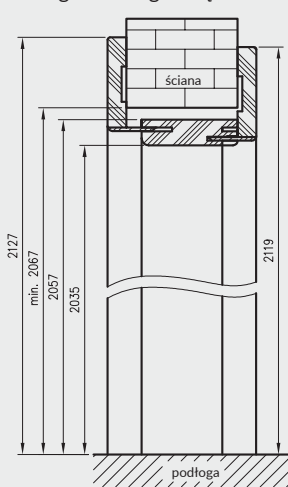

TUNEL REGULOWANY

Z KĄTOWNIKIEM T63, T80

Tunel regulowany to ozdobna zabudowa przejścia w murze. Może być stosowany jako samodzielne rozwiązanie lub jako integralna część systemu przesuwnej naściennych NT.

Tunel regulowany jest produktem wizualnie zbliżonym do ościeżnicy regulowanej, z kilkoma różnicami:

- » brak możliwości zamontowania zawiasów
- » brak blachy zaczepowej
- » brak frezowania pod uszczelkę różna wysokość i rozpiętość kątowników przednich i tylnych (wartość E i F w tabelach)

Przekrój pionowy tunelu regulowanego z ką. T80