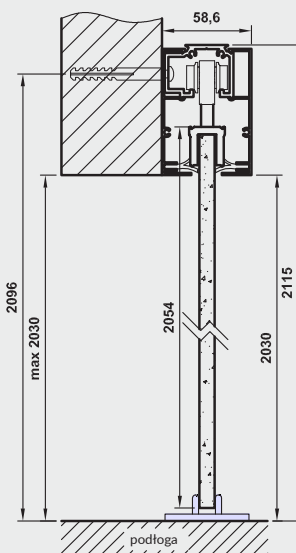

A - A przekrój pionowy systemu Spazio TP

A - A przekrój pionowy systemu Spazio TO

Tab. Wymiary

	S	A	P
„60”	630	590	1340
„70”	730	690	1540
„80”	830	790	1740
„90”	930	890	1940

S - szerokość skrzydła  
A - szerokość otworu w murze  
P - długość prowadnicy