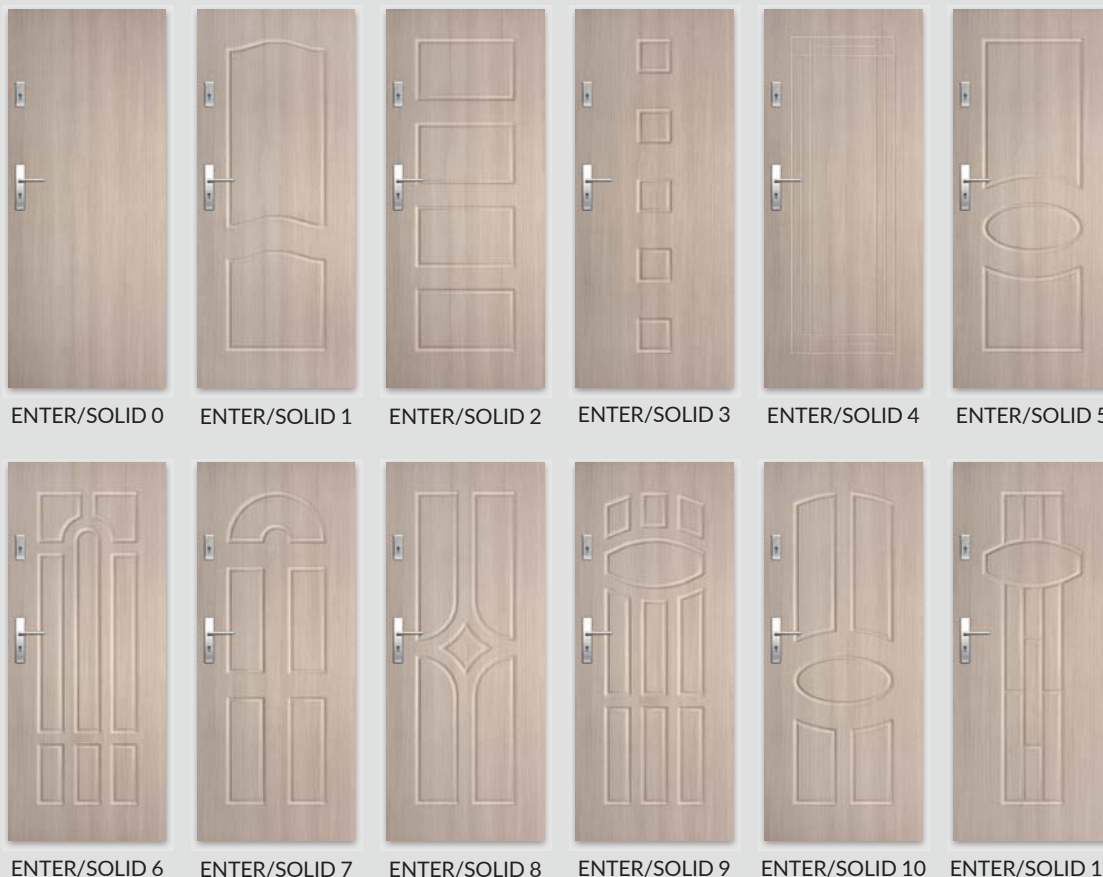

SKRZYDŁO PRZYLGOWE SOLID

- » zamek listwowy wielopunktowy
- » zawiasy wzmocnione ryglami antywyważeniowymi
- » Drzwi dostępne w wymiarze inwestycyjnym „90E” (światło przejścia w ościeżnicy ze skrzydłem otwartym pod kątem 90 stopni=900 mm)

ZASTOSOWANIE

Drzwi ENTER i SOLID mają zastosowanie jako drzwi wewnętrzne wejściowe w budownictwie mieszkaniowym i użyteczności publicznej.

KONSTRUKCJA

Rama skrzydła wykonana z płyty MDF dodatkowo wzmocniona dwoma płaskownikami stalowymi. Wypełnienie – płyta wiórowa otworowa. Drzwi mają podwyższoną izolacyjność akustyczną (Rw=32dB), pod warunkiem zastosowania progów lub uszczelki opadającej. Płyta zewnętrzna HDF uszlachetniona okleiną DRE-Cell Decor - wykończenie płaskie bądź z frezem dekoracyjnym. Dla modeli Enter/Solid 0 dostępny również laminat CPL 0,7 mm - w celu złożenia zamówienia prosimy o kontakt z Działem Kontraktów.

UWAGA: Model ENTER 0 i SOLID 0 - skrzydła w laminatach CPL w standardzie z krawędzią z promieniem R 2,5 mm z wyjątkiem biały, biały mleczny, popiel.

Zalecamy do skrzydeł kolekcji ENTER/SOLID ościeżnicę prostą ENTER/SOLID lub ościeżnice stalowe.

* klamka i szylid górny METRO, zestaw wkładek systemu jednego klucza