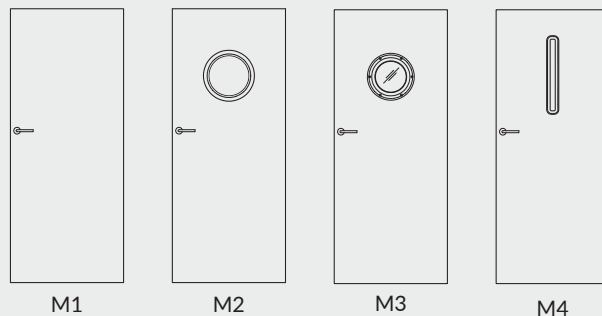

Opcje modelowe do wyboru z możliwością zastosowania wzorów grafik W1 - W4:

- M1 - pełne skrzydło, brak szklenia
- M2 - bulaj MDF w folii czarna mat
- M3 - bulaj metalowy w kolorze czarnym lub stalowym (szyba matowa lub przezroczysta)
- M4 - ramka MDF w folii czarna mat

Cena skrzydła nie obejmuje ceny ościeżnicy i klamki

WZÓR	M1	M2, M4	M3
WOOD	935 zł | 1150,05 zł	1146 zł | 1409,58 zł	1476 zł | 1815,48 zł