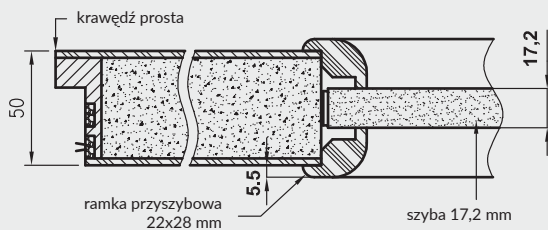

KONSTRUKCJA SKRZYDEŁ PŁYTOWYCH

- » Rama skrzydła wykonana z drewna iglastego lub z płyty MDF
- » Wypełnienie: wkład stabilizujący „plaster miodu” (A), płyta wiórowo-otworowa (B) oraz w drzwiach przeciwpożarowych: płyta wiórowa
- » Płyta zewnętrzna HDF 3 mm lub płyta zewnętrzna HDF 4 mm (Finea, Finea B, Enter, Enter Akustik, Solid)
- » Krawędź prosta lub bez przylgi

Płyty zewnętrzne skrzydeł uszlachetnione są:

1. w kolekcji DRE-Cell dekor - folia dekoracyjna na bazie polipropylenu
2. w folii 3D - folia 3D na bazie papieru dekoracyjnego
3. w laminacie CPL - laminatem CPL gr. 0,15 - 0,2 mm lub 0,7 mm

Skrzydło drzwiowe przeciwpożarowe Olimp EI30