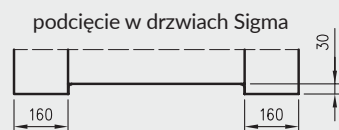

PODCIĘCIA WENTYLACYJNE