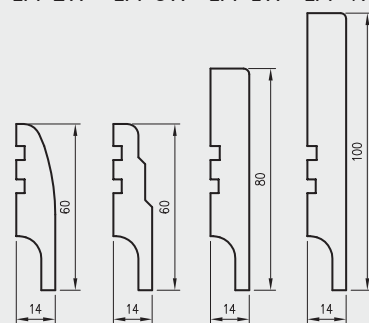

\* tylko dekory Cell i 3D

LPP 2W LPP 3W LPP 1W LPP 4W

Listwa LPP4W długości 2,40 mb na płycie odpornej na wilgoć.