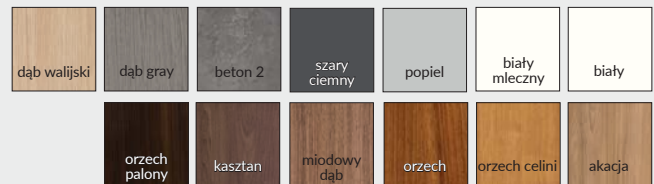

Przekrój ościeżnicy drewnianej p.poż do skrzydeł OLIMP

Przekrój pionowy drzwi p.poż.

laminat  
CPL