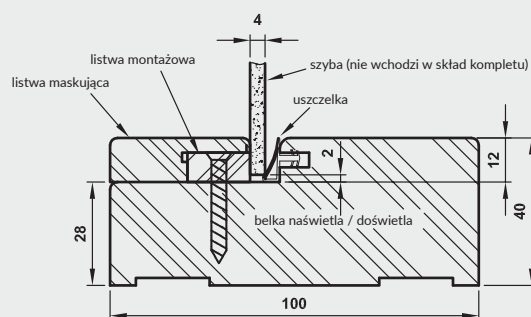

Rys. Przekrój naświetla / doświetla

Tabela wymiarów naświetli / doświetli