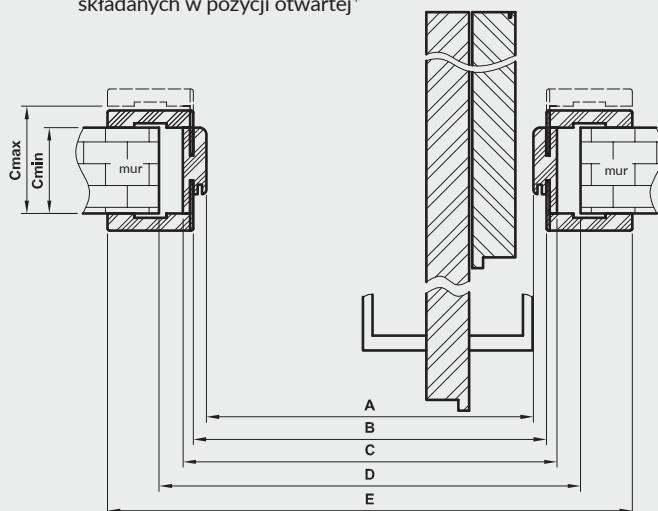

Przekrój poprzeczny drzwi składanych w pozycji otwartej*