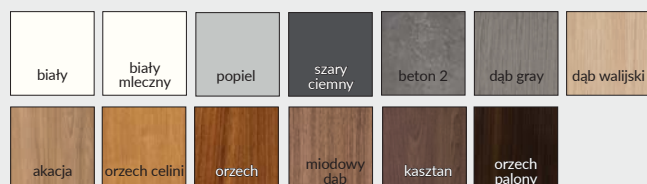

## OLIMP 10 - biała mat

Laminat CPL