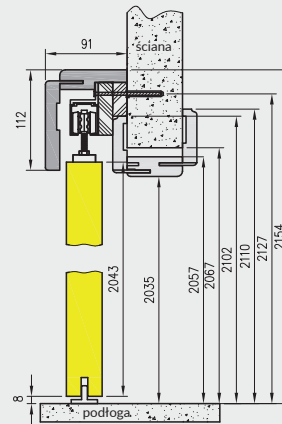

NT - przekrój pionowy na tunelu z ką. 63 mm