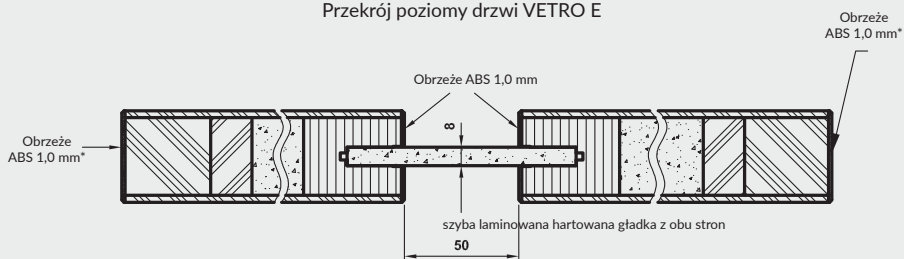

### Vetro E - dąb halifax naturalny

Przekrój poziomy drzwi VETRO E

Cena skrzydła nie obejmuje ceny ościeżnicy i klamki

MODEL	grupa 1	grupa 2
VETRO E	1231 zł   1514,13 zł	1522 zł   1872,06 zł