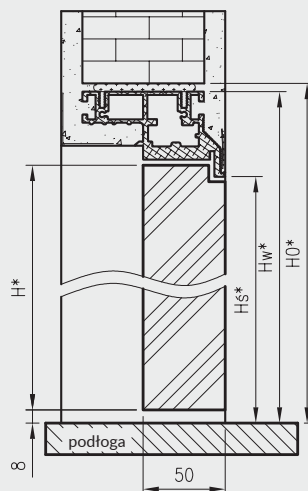

Przekrój pionowy drzwi 50mm z odwróconą przylgą - otwierane do wewnątrz