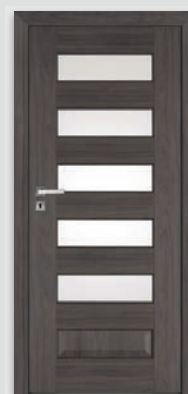

W STANDARDZIE

- » ramiaki z płyt drewnopochodnych
- » szyba MAT DRE gr. 4 mm
- » płytki płaskie (ELSA A), płytki profilowane MDF gr. 19 mm (ELSA B)

OPCJE BEZ DOPŁATY

- » szyby DECORMAT BRĄZ, DECORMAT GRAFIT i szyba przezroczysta
- » otwory pod tuleje wentylacyjne

SKRZYDŁO PRZYLGOWE

- » krawędź prosta **rys. 1**
- » 3 zawiasy wkręcane koloru srebrnego
- » zamek zasuwkowy na klucz zwykły, blokadę łazienkową, wkładkę patentową lub zamek oszczędnościowy

SKRZYDŁO BEZPRZYLGOWE ROZWIERNE (dopłata 74 zł netto)

- » krawędź bez przyłgi **rys. 2**
- » gniazda pod 2 zawiasy wpuszczane Estetic 80 (zawiasy stanowią wyposażenie ościeżnicy)
- » zamek magnetyczny na klucz zwykły, blokadę łazienkową, wkładkę patentową lub zamek oszczędnościowy

SKRZYDŁO PRZESUWNE

- » krawędź bez przyłgi **rys. 2**
- » gniazdo pod zamek hakowy i/lub uchwyty

UWAGA: Możliwość wykonania dostawek przylgowych „40”.
Do skrzydeł przylgowych ELSA należy stosować ościeżnice z 3 zawiasami.

OPCJE ZA DOPŁATĄ

- » tuleje wentylacyjne tworzywowe 1 szt. 6 zł | 7,38 zł
- » skrzydła bezprzylgowe rozwierne 74 zł | 91,02 zł
- » skrzydła „90” i „100” 25 zł | 30,75 zł
- » podcięcie wentylacyjne 27 zł | 33,21 zł
- » skrót rekuperacyjny -15 mm 27 zł | 33,21 zł
- » listwa przymykowa drzwi dwuskrzydłowych bezprzylgowych 25 zł | 30,75 zł
- » drzwi dwuskrzydłowe cena skrzydła x2
- » **UWAGA:** trzeci zawias Estetic 80 do drzwi bezprzylgowych (dopłata doliczana jest do ceny ościeżnicy) 120 zł | 147,60 zł

Kolekcja ELSA dzieli się na A i B:

A - wypełnienie płyciną płaską w kolorze skrzydła

B - wypełnienie płyciną wypukłą 19 mm w kolorze skrzydła

ELSA B5