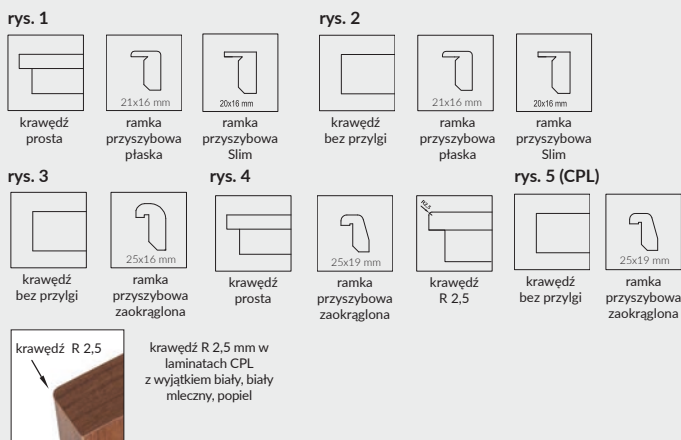

- » krawędź bez przylgi, ramka przyszybowa płaska **rys. 2** w dekorze skrzydła lub czarna Slim
- » gniazda pod 2 zawiasy wpuszczane Estetic 80 (zawiasy stanowią wyposażenie ościeżnicy)
- » zamek magnetyczny na klucz zwykły, blokadę łazienkową, wkładkę patentową lub zamek oszczędnościowy
- » krawędź bez przylgi, ramka przyszybowa zaokrąglona (w laminacie CPL) **rys. 5**

SKRZYDŁO PRZESUWNE

- » krawędź bez przylgi oraz do wyboru: ramka przyszybowa płaska w dekorze skrzydła lub czarna Slim, **rys. 2** lub ramka przyszybowa zaokrąglona **rys. 3**
- » gniazdo pod zamek hakowy i/lub uchwyty
- » krawędź bez przylgi, ramka przyszybowa zaokrąglona (w laminacie CPL) **rys. 5**

OPCJE ZA DOPLĄTĄ

- » szyba dekoracyjna MAT DRE, DECORMAT BRAZ, DECORMAT GRAFIT (dotyczy skrzydła)
  DECO 10, 20, 30 27 zł | **33,21 zł**
- » szyba mleczna VSG 22.1 zespolona bezpieczna
  DECO 10, 20, 30 80 zł | **98,40 zł**
- » wypełnienie płyta wiórowa otworowa 112 zł | **137,76 zł**
- » skrzydła bezprzylgowe rozwiernie 74 zł | **91,02 zł**
- » skrzydła „90° i „100” 25 zł | **30,75 zł**
- » podcięcie wentylacyjne 27 zł | **33,21 zł**
- » skrót rekuperacyjny -15 mm 27 zł | **33,21 zł**
- » kratka wentylacyjna tworzywowa 26 zł | **31,98 zł**
- » kratka wentylacyjna aluminiowa 109 zł | **134,07 zł**
- » listwa przymykowa drzwi dwuskrzydłowych bezprzylgowych 25 zł | **30,75 zł**
- » drzwi dwuskrzydłowe cena skrzydła x 2
- » **UWAGA:** trzeci zawias Estetic 80 do drzwi bezprzylgowych (dopłata doliczana jest do ceny ościeżnicy) 120 zł | **147,60 zł**