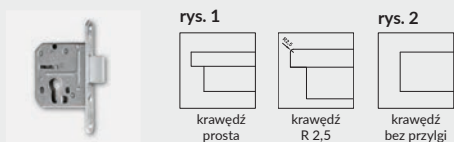

## SKRZYDŁO BEZPRZYLGOWE ROZWIERNE (dopłata 74 zł netto)

- » krawędź bez przyłgi **rys. 2**
- » gniazda pod 2 zawiasy wpuszczane Estetic 80 (zawiasy stanowią wyposażenie ościeżnicy)
- » zamek magnetyczny na klucz zwykły, blokadę łazienkową, wkładkę patentową lub zamek oszczędnościowy