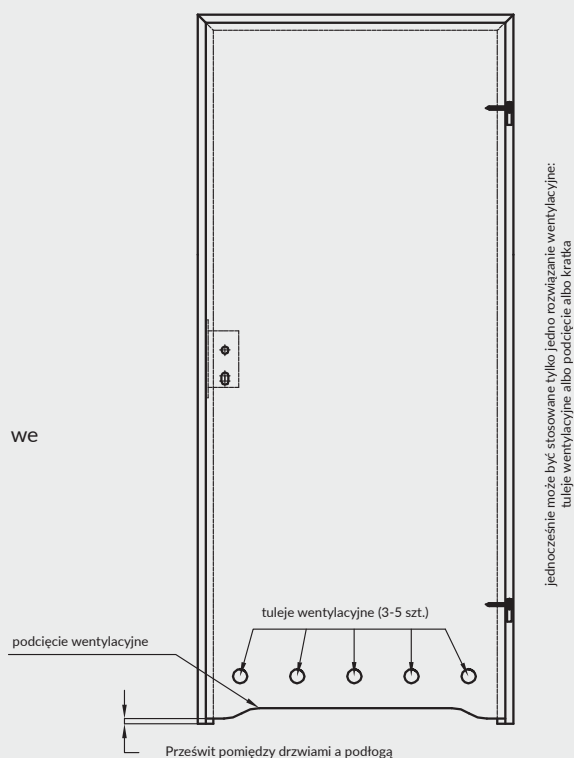

Zapewnienie powierzchni wentylacyjnej w drzwiach przylgowych**

Symbol wymiaru drzwi	drzwi z tulejami wentylacyjnymi		drzwi z podcięciem wentylacyjnym	
	powierzchnia wentylacyjna tulei i prześwitu 8 mm [m²]	wymagany prześwit dla spełnienia wymogu wentylacyjności [w mm]	powierzchnia wentylacyjna podcięcia i prześwitu 8 mm [m²]	wymagany prześwit dla spełnienia wymogu wentylacyjności [w mm]
"100"	0,011	19*	0,033	0
"90"	0,010	21*	0,029	1
"80"	0,009	24*	0,025	4
"70"	0,008	28*	0,021	14*
"60"	0,007	33*	0,018	35*

Zapewnienie powierzchni wentylacyjnej w drzwiach Sara Eco 2 oraz we wszystkich drzwiach bezprzylgowych rozwiernych

Symbol wymiaru drzwi	drzwi z tulejami wentylacyjnymi		drzwi z podcięciem wentylacyjnym	
	powierzchnia wentylacyjna tulei i prześwitu 8 mm [m²]	wymagany prześwit dla spełnienia wymogu wentylacyjności [w mm]	powierzchnia wentylacyjna podcięcia i prześwitu 8 mm [m²]	wymagany prześwit dla spełnienia wymogu wentylacyjności [w mm]
"100"	0,0112	19*	0,033	0
"90"	0,0104	21*	0,029	1
"80"	0,0096	23*	0,025	4
"70"	0,0082	27*	0,021	12*
"60"	0,0074	32*	0,018	31*

Powyżej podano wymaganą wysokość prześwitu pod drzwiami, zapewniającą 0,022 m² całkowitej powierzchni wentylacyjnej. Standardowo prześwit ten dla skrzydeł wynosi 8 mm.

* należy zwiększyć prześwit do podanej wysokości poprzez skrócenie skrzydła od dołu (w przypadku gdy skrócenie jest możliwe - patrz **)

** Wyjątki nieujęte w tabeli (skrzydła których nie można skrócić):

- Kolekcje Vetro A, D i E - zastosowanie podcięcia wentylacyjnego w drzwiach o szerokości „80”-„100” oraz standardowego prześwitu pod drzwiami (8 mm) zapewni spełnienie wymogu wentylacyjności.

- Kolekcja Vetro B - nie spełnia wymogów wentylacyjności.

- Skrzydła przesuwne - z uwagi na konstrukcję systemu przesuwego (oddalenie od ściany/tunelu o 12 mm) spełniają wymóg wentylacyjności bez konieczności stosowania dodatkowych opcji.

- Nie można skrać także drzwi dwuskrzydłowych oraz składanych FOLDE.

PODCIĘCIA WENTYLACYJNE