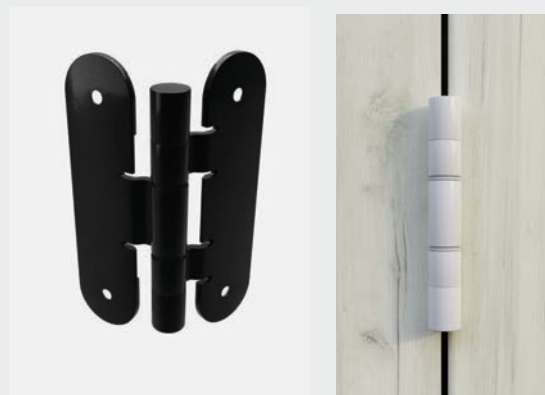

W STANDARDZIE

- » ramiaki z płyt drewnopochodnych
- » płytka płaska HDF 4mm czarna lakierowana połysk

OPCJE BEZ DOPŁATY

- » tuleje wentylacyjne T2

SKRZYDŁO BEZPRZYLGOWE ROZWIERNIE

- » krawędź bez przyłgi **rys. 1**
- » gniazda pod 2 zawiasy płytkowe (zawiasy stanowią wyposażenie ościeżnicy)
- » zamek magnetyczny na klucz zwykły, blokadę łazienkową, wkładkę patentową lub zamek oszczędnościowy
- » krawędź bez przyłgi w kolorze popiel dla dekoru białego dla pozostałych dekorów krawędź bez przyłgi w kolorze skrzydła
- » alternatywnie krawędź bez przyłgi w kolorze czarnym dla wszystkich dekorów
- » do wyboru kolor zawiasów i zamka: czarny, biały, stalowy
- » do skrzydeł w dekorze biały i dąb craft bielony dostępne są ościeżnice oklejone folią Finish w dekorze skrzydeł, dla pozostałych dekorów skrzydeł przewidziane są ościeżnice w dekorze czarna mat 2.

OPCJE ZA DOPŁATĄ

- » skrzydła „90” i „100” 25 zł | **30,75 zł**
- » podcięcie wentylacyjne 27 zł | **33,21 zł**
- » listwa przymykowa drzwi dwuskrzydłowych bezprzyłgowych 25 zł | **30,75 zł**
- » drzwi dwuskrzydłowe cena skrzydła x2
- » **UWAGA:** trzeci zawias płytkowy do drzwi bezprzyłgowych (dopłata doliczana jest do ceny ościeżnicy) 45 zł | **55,35 zł**

Zawias płytkowy

SIGMA 1