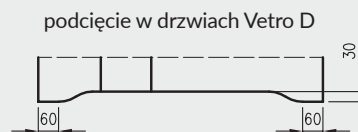

PODCIĘCIA WENTYLACYJNE