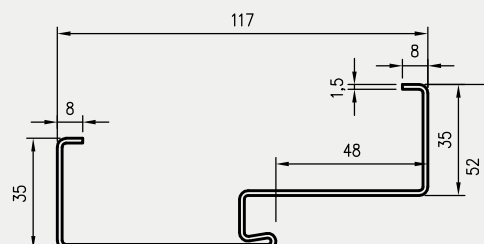

Profil ościeżnicy

CENY OŚCIEŻNIC OSS OLIMP EI60

szerokość drzwi		
„80” - „90”; „90E”	751 zł netto	923,73 zł brutto
„100” - „110”	1086 zł netto	1335,78 zł brutto
„160” - „180”	1292 zł netto	1589,16 zł brutto
„200”	1816 zł netto	2233,68 zł brutto
„210” - „220”	2143 zł netto	2635,89 zł brutto