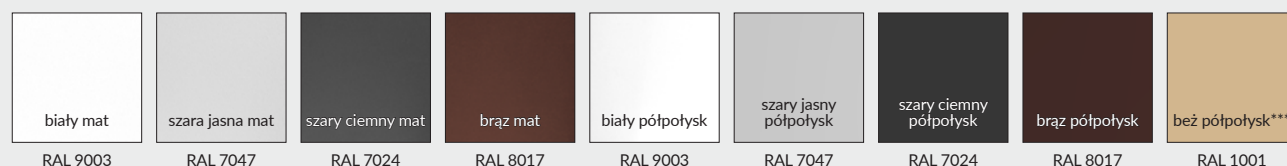

KOLORYSTYKA

Ościeżnice malowane są proszkowo w dwóch stopniach połysku: mat/drobna struktura lub półpołysk/gładka, dostępne w kolorach: