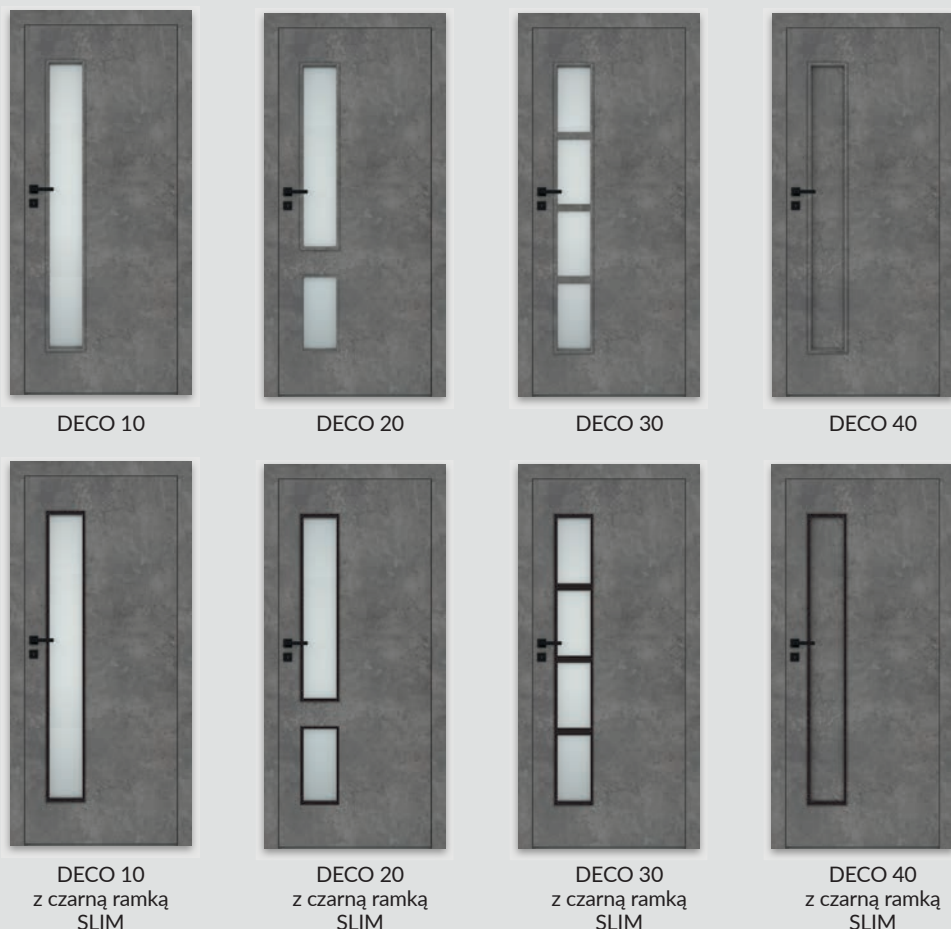

- » krawędź bez przylgi, ramka przyszybowa płaska **rys. 2** w dekorze skrzydła lub czarna Slim
- » gniazda pod 2 zawiasy wpuszczane Estetic 80 (zawiasy stanowią wyposażenie ościeżnicy)
- » zamek magnetyczny na klucz zwykły, blokadę łazienkową, wkładkę patentową lub zamek oszczędnościowy
- » krawędź bez przylgi, ramka przyszybowa zaokrąglona (w laminacie CPL) **rys. 5**

SKRZYDŁO PRZESUWNE

- » krawędź bez przylgi oraz do wyboru: ramka przyszybowa płaska w dekorze skrzydła lub czarna Slim, **rys. 2** lub ramka przyszybowa zaokrąglona **rys. 3**
- » gniazdo pod zamek hakowy i/lub uchwyty
- » krawędź bez przylgi, ramka przyszybowa zaokrąglona (w laminacie CPL) **rys. 5**

OPCJE ZA DOPLĄTĄ

- » szyba dekoracyjna MAT DRE, DECORMAT BRAZ, DECORMAT GRAFIT (dotyczy skrzydła)
  DECO 10, 20, 30 27 zł | **33,21 zł**
- » szyba mleczna VSG 22.1 zespolona bezpieczna
  DECO 10, 20, 30 80 zł | **98,40 zł**
- » wypełnienie płyta wiórowa otworowa 112 zł | **137,76 zł**
- » skrzydła bezprzylgowe rozwiernie 74 zł | **91,02 zł**
- » skrzydła „90° i „100” 25 zł | **30,75 zł**
- » podcięcie wentylacyjne 27 zł | **33,21 zł**
- » skrót rekuperacyjny -15 mm 27 zł | **33,21 zł**
- » kratka wentylacyjna tworzywowa 26 zł | **31,98 zł**
- » kratka wentylacyjna aluminiowa 109 zł | **134,07 zł**
- » listwa przymykowa drzwi dwuskrzydłowych bezprzylgowych 25 zł | **30,75 zł**
- » drzwi dwuskrzydłowe cena skrzydła x 2
- » **UWAGA:** trzeci zawias Estetic 80 do drzwi bezprzylgowych (dopłata doliczana jest do ceny ościeżnicy) 120 zł | **147,60 zł**