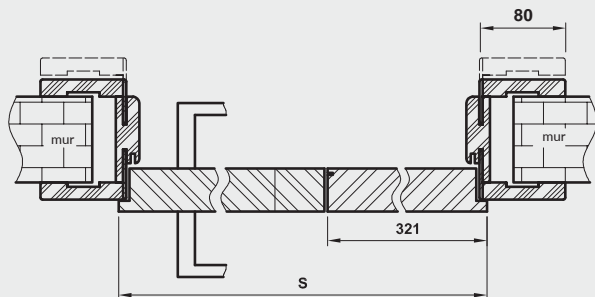

Tab. Wymiary

System drzwi składanych charakteryzuje się tym, że podczas otwierania drzwi, skrzydła składają się do pozycji równoległej względem siebie. System drzwi składanych obejmuje:

- » skrzydło składające się z dwóch części połączonych ze sobą za pomocą 3 zawiasów wpuszczanych (ceny skrzydeł w tabeli na poprzedniej stronie)
- » ościeżnicę regulowaną do drzwi składanych (ceny w tabeli na dole strony)

W STANDARDZIE

- » rama z drewna iglastego
- » wypełnienie „plaster miodu”
- » krawędź prosta **rys. 1**
- » zamek zasuwkowy na klucz zwykły, blokadę łazienkową, wkładkę patentową lub zamek oszczędnościowy
- » 3 zawiasy wpuszczane ISTAR między częściami skrzydła

OPCJE ZA DOPLATĄ

- » wypełnienie płyta wiórowa otworowa 112 zł | 137,76 zł
- » skrzydła „90” i „100” 25 zł | 30,75 zł

Przekrój poprzeczny drzwi składanych w pozycji zamkniętej (drzwi prawe, drzwi lewe to lustrzane odbicie)