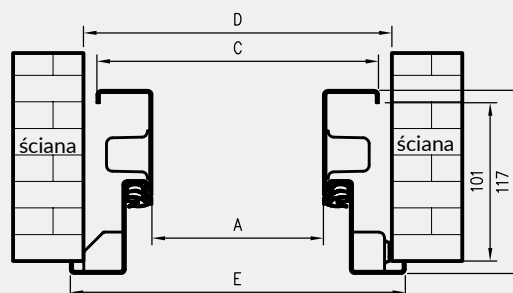

Przekrój poprzeczny ościeżnicy w murze

D - szerokość otworu montażowego