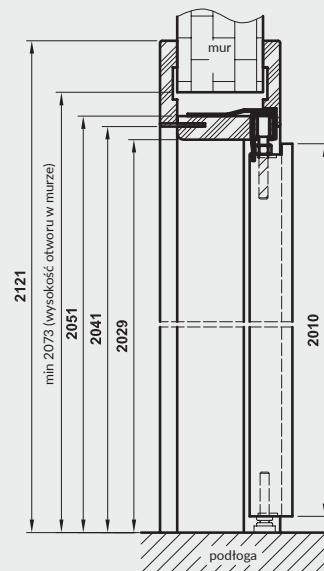

Przekrój pionowy