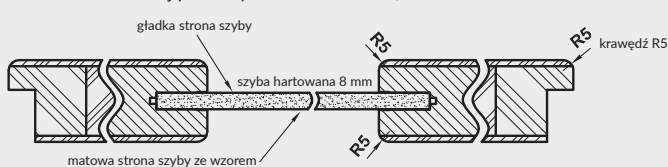

Przekrój poziomy drzwi VETRO A5, A10-A11

Cena skrzydła nie obejmuje ceny ościeżnicy i klamki

MODEL

VETRO A1-A5, A10-A15

Dekor DRE-Cell i Dekor 3D

969 zł netto | 1191,87 zł brutto