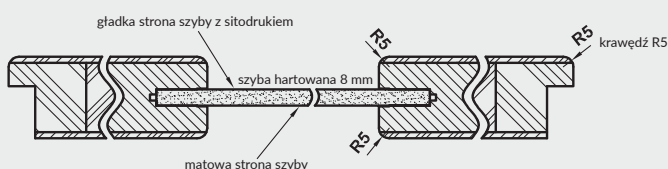

Przekrój poziomy drzwi VETRO B1-B4, B12-B15