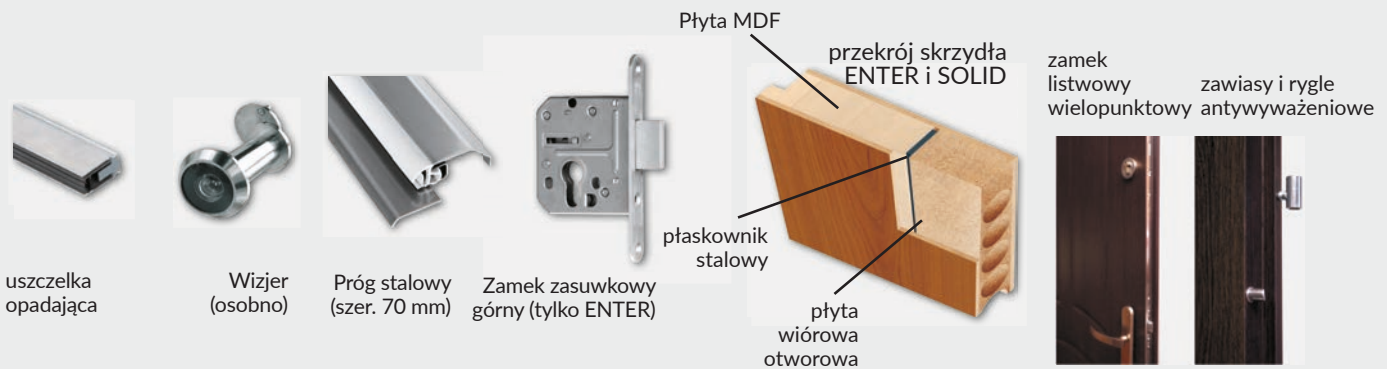

UWAGA: Modele ENTER 21-23 i SOLID 21-23 - skrzydła w laminatach CPL w standardzie z krawędzią z promieniem R 2,5 mm.

krawędź R 2,5 mm w laminatach CPL

** W modelach 21-23 wykonane są wstawki o szerokości 8 mm umiejscowione w jednej płaszczyźnie z powierzchnią drzwi z obu stron