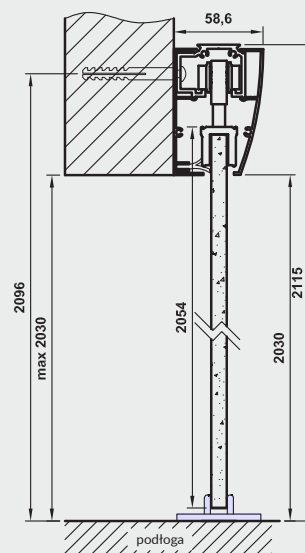

A - A przekrój pionowy systemu Spazio TP

A - A przekrój pionowy systemu Spazio TO

Tab. Wymiary

	S	A	P
„60”	630	590	1340
„70”	730	690	1540
„80”	830	790	1740
„90”	930	890	1940

S - szerokość skrzydła  
A - szerokość otworu w murze  
P - długość prowadnicy