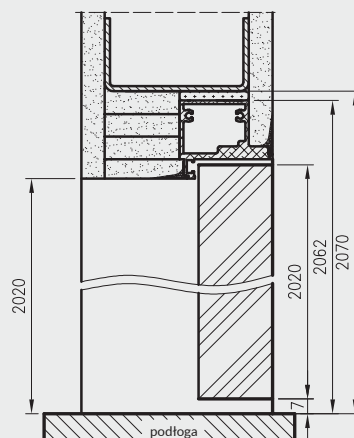

Wymiary szerokości drzwi Sara Eco 2

	S	A	C	D
"60"	620	605	690	700
"70"	720	705	790	800
"80"	820	805	890	900
"90"	920	905	990	1000
"100"	1020	1005	1090	1100