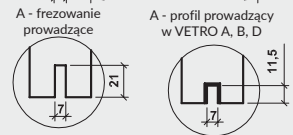

\* jeśli występuje

Uwaga: zamki magnetyczne w dwóch wariantach rozstawu: 85mm na wkładkę patentową lub 90 mm na klucz zwykły oraz WC

Skrzydła Forca / Forca B

Skrzydła Athos / Olimp EI30

Skrzydła Olimp EI60\*\*