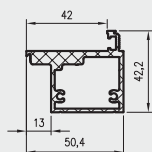

PRZEKROJE OŚCIEŻNIC ALUMINIOWYCH

Profil DRE do drzwi bezprzylgowych otwieranych na zewnątrz