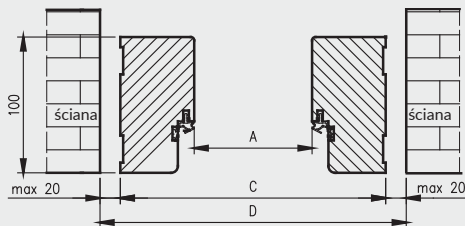

KONSTRUKCJA

Ościeżnica OD ATHOS wykonana jest z klejonego drewna sosnowego, od strony ekspozycyjnej pokryta laminatem CPL O, 15-0,2 mm. Belki ościeżnicy, o stałej szerokości 100mm, docięte są pod kątem 90°.

W kanale, wyfrezowanym we wrębie belek, wklejona jest uszczelka pęczniająca o właściwościach przeciwpożarowych.

ZASTOSOWANIE

Ościeżnice OD ATHOS dedykowane są do drzwi Athos, wraz z którymi, zamontowane zgodnie z Krajową Oceną Techniczną nr 2018/0633 stanowią przegrodę o odporności ogniowej EI₁ 30. Ponadto, wyposażone w próg stały spełniają kryteria izolacyjności akustycznej zgodnie z klasą Rw = 37 dB, a w konfiguracji z uszczelką opadającą, bez progu stałego, Rw = 32 dB

ZAWARTOŚĆ KOMPLETU

- » Belki główne (nadproże, stojak zaczepowy z zamontowanym zaczepem zamka głównego oraz stojak zawiasowy z otworowaniem pod jarzma i zawiasy trójdzielne oraz zamontowanymi gniazdami bolców antywyważeniowych), uszczelka przylgowa, trzy zawiasy (część środkowa zawiasu trójdzielnego)+ 3 jarzma zawiasowe, komplet elementów przeznaczonych do zmontowania ościeżnicy według dołączonej instrukcji.

Ościeżnice pakowane są w opakowania kartonowe.

Asortyment ościeżnic drewnianych:

- » OD ATHOS - do drzwi Athos z progiem stałym
- » OD ATHOS UO - do drzwi Athos z uszczelką opadającą

Wymiary OD do drzwi Athos