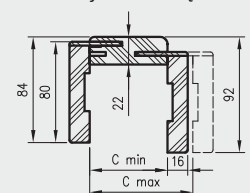

TUNEL REGULOWANY

Z KĄTOWNIKIEM T63, T80

Tunel regulowany to ozdobna zabudowa przejścia w murze. Może być stosowany jako samodzielne rozwiązanie lub jako integralna część systemu przesuwnej naściennych NT.

Tunel regulowany jest produktem wizualnie zbliżonym do ościeżnicy regulowanej, z kilkoma różnicami:

- » brak możliwości zamontowania zawiasów
- » brak blachy zaczepowej
- » brak frezowania pod uszczelkę różna wysokość i rozpiętość kątowników przednich i tylnych (wartość E i F w tabelach)

Przekrój TUN z ką. T80