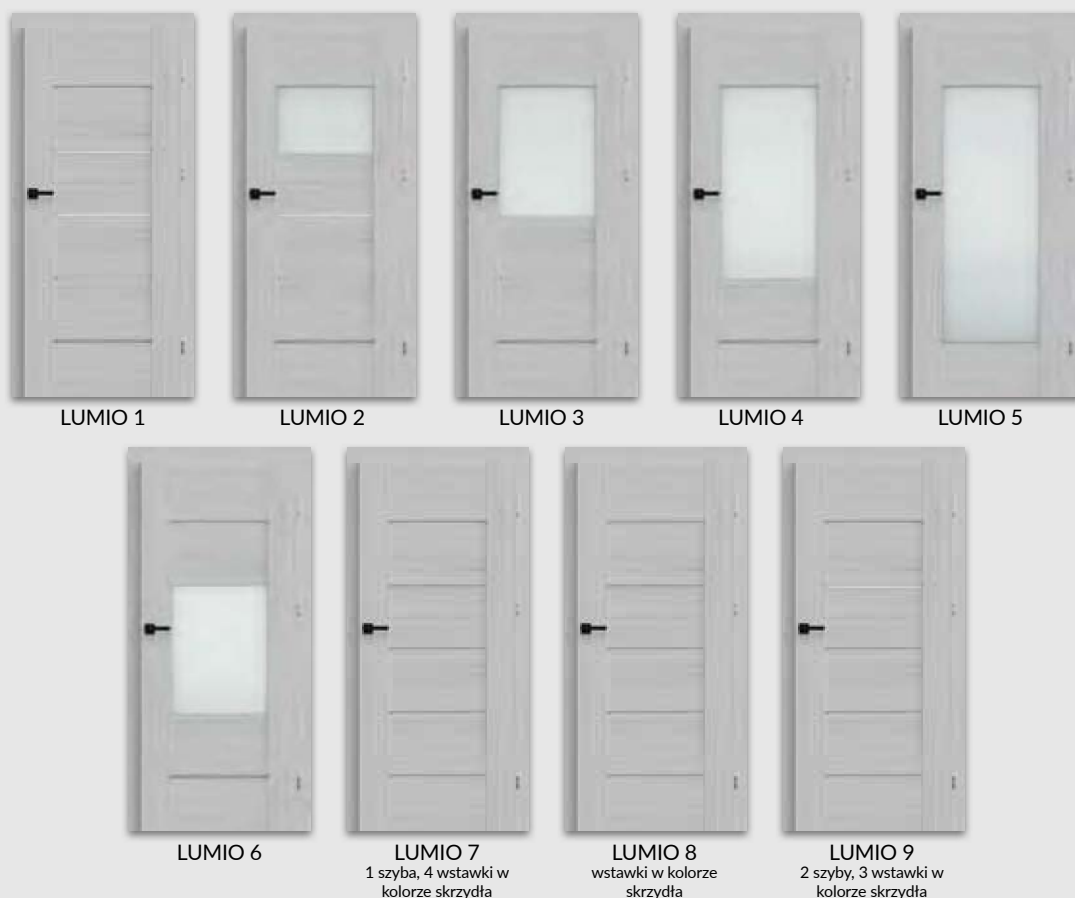

W STANDARDZIE

- » ramiaki z płyt drewnopochodnych
- » szyba MAT DRE gr. 4 mm
- » wstawki płaskie (LUMIO 7-9)

OPCJE BEZ DOPŁATY

- » szyby DECORMAT BRAŹ, DECORMAT GRAFIT i szyba przezroczysta
- » otwory pod tuleje wentylacyjne
- » płytina płaska HDF 4mm czarna lakierowana połysk w modelach LUMIO 1, 7, 9 - zamiast szyby

SKRZYDŁO PRZYLGOWE

- » krawędź prosta **rys. 1**
- » 3 zawiasy wkręcane koloru srebrnego
- » zamek zasuwkowy na klucz zwykły, blokadę łazienkową, wkładkę patentową lub zamek oszczędnościowy

UWAGA: Do skrzydeł przylgowych LUMIO należy stosować ościeżnice z 3 zawiasami.

OPCJE ZA DOPŁATĄ

» tuleje wentylacyjne tworzywowe	1 szt. 6 zł | 7,38 zł
» skrzydła „90” i „100”	50 zł | 61,50 zł
» podcięcie wentylacyjne	27 zł | 33,21 zł
» skrót rekuperacyjny -15 mm	27 zł | 33,21 zł
» szyba czarna VSG 22.1 zespolona bezpieczna	75 zł | 92,25 zł
LUMIO 1	167 zł | 205,41 zł
LUMIO 2	262 zł | 322,26 zł
LUMIO 3, 6	356 zł | 437,88 zł
LUMIO 4	451 zł | 554,73 zł
LUMIO 5	15 zł | 18,45 zł
LUMIO 7	30 zł | 36,90 zł
LUMIO 9	
» drzwi dwuskrzydłowe	cena skrzydła x2

* Uwaga: ze stanów magazynowych dostępne są wybrane konfiguracje modeli LUMIO 1 i LUMIO 9 przylgowe w kolorze biel alpejska.