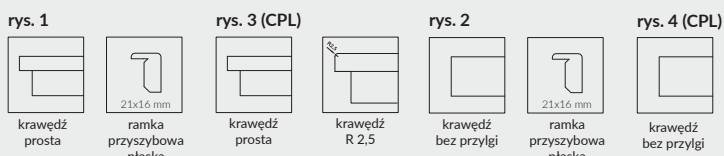

SKRZYDŁO PRZESUWNE

- » krawędź bez przyłgi, ramka przyszybowa płaska **rys. 2**
- » gniazdo pod zamek hakowy i/lub uchwyty

UWAGA: Skrzydła bierne GALERIA ALU 20, 21, 22, 23, 24, 25, 60 bez poziomych wstawek w jednolitym ustożeniu.

UWAGA: pakiet Silent dotyczy skrzydeł przylgowych i bezprzylgowych jednoskrzydłowych.

OPCJE ZA DOPLATĄ

- » pakiet Silent 37dB (uszczelka opadająca + wypełnienie akustyczne) - GALERIA ALU 10 - 60 **NOWOŚĆ** 358 zł | **440,34 zł**
- » szyba dekoracyjna MAT DRE, DECORMAT BRĄZ, DECORMAT GRAFIT (dotyczy skrzydła)
- GALERIA ALU 11, 13, 23 14 zł | **17,22 zł**
- GALERIA ALU 21 27 zł | **33,21 zł**
- GALERIA ALU 24, 25 55 zł | **67,65 zł**
- GALERIA ALU 12, 22 87 zł | **107,01 zł**
- » szyba mleczna VSG 22.1 zespolona bezpieczna
- GALERIA ALU 11 40 zł | **49,20 zł**
- GALERIA ALU 13, 23 55 zł | **67,65 zł**
- GALERIA ALU 21 80 zł | **98,40 zł**
- GALERIA ALU 24 55 zł | **67,65 zł**
- GALERIA ALU 25 61 zł | **75,03 zł**
- GALERIA ALU 12 141 zł | **173,43 zł**
- GALERIA ALU 22 148 zł | **182,04 zł**
- » skrzydła bezprzylgowe rozwiernie
- » skrzydła „90° i „100° 74 zł | **91,02 zł**
- » podcięcie wentylacyjne 25 zł | **30,75 zł**
- » skrót rekuperacyjny -15 mm 27 zł | **33,21 zł**
- » kratka wentylacyjna tworzywowa 26 zł | **31,98 zł**
- » kratka wentylacyjna aluminiowa 109 zł | **134,07 zł**
- » listwa przymykowa drzwi dwuskrzydłowych bezprzylgowych 25 zł | **30,75 zł**
- » drzwi dwuskrzydłowe cena skrzydła x 2
- » **UWAGA:** trzeci zawias Estetic 80 do drzwi bezprzylgowych (dopłata doliczana jest do ceny ościeżnicy) 120 zł | **147,60 zł**