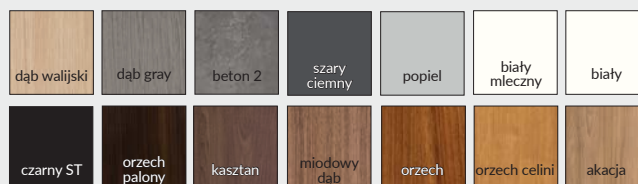

Laminat
CPL

CENA SKRZYDŁA

MODEL	Laminat CPL 0,15-0,20 mm	Laminat CPL 0,7 mm
FORCA B 10	1420 zł netto | 1746,60 zł brutto	1614 zł netto | 1985,22 zł brutto