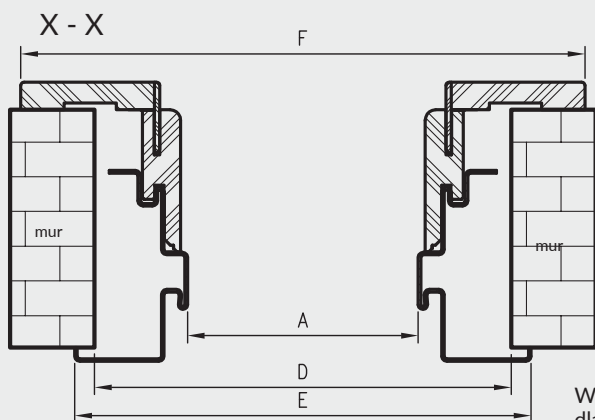

Wymiary OSH OLIMP EI30 dla drzwi jednoskrzydłowych

symbol szer.	A	D	E	F
„80”	802	912	932	994
„90”	902	1012	1032	1094
„90E”	917	1027	1047	1109
„100”	1002	1112	1132	1194
„110”	1102	1212	1232	1294

Wymiary OSH STAND dla drzwi dwuskrzydłowych

symbol szer.	A	D	E	F
„100d”	1032	1142	1162	1224
„110d”	1132	1242	1262	1324
„120”	1232	1342	1362	1424
„130”	1332	1442	1462	1524
„140”	1432	1542	1562	1624
„150”	1532	1642	1662	1724
„160”	1632	1742	1762	1824
„170”	1732	1842	1862	1924
„180”	1832	1942	1962	2024
„190”	1932	2042	2062	2124
„200”	2032	2142	2162	2224