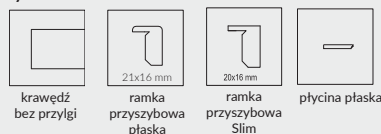

W STANDARDZIE

- » rama z drewna iglastego
- » wypełnienie „plaster miodu”
- » szyba kora biała gr. 4 mm

OPCJE BEZ DOPŁATY

- » szyby chinchila lub żaluzja
- » tuleje wentylacyjne
- » trzeci zawias do skrzydła przylgowego

SKRZYDŁO PRZYLGOWE

- » krawędź prosta, ramka przyszybowa płaska w dekorze skrzydła lub czarna Slim, płyciny płaskie HDF gr. 4 mm **rys. 1**
- » 2 zawiasy wkręcane koloru srebrnego
- » zamek zasuwkowy na klucz zwykły, blokadę łazienkową, wkładkę patentową lub zamek oszczędnościowy

SKRZYDŁO BEZPRZYLGOWE ROZWIERNIE (dopłata 74 zł netto)

- » krawędź bez przyłgi, ramka przyszybowa płaska w dekorze skrzydła lub czarna Slim, płyciny płaskie HDF gr. 4 mm **rys. 2**
- » gniazda pod 2 zawiasy wpuszczane Estetic 80 (zawiasy stanowią wyposażenie ościeżnicy)
- » zamek magnetyczny na klucz zwykły, blokadę łazienkową, wkładkę patentową lub zamek oszczędnościowy

SKRZYDŁO PRZESUWNE

- » krawędź bez przyłgi oraz do wyboru: ramka przyszybowa płaska w dekorze skrzydła lub czarna Slim, płyciny płaskie HDF gr. 4 mm **rys. 2** lub ramka przyszybowa zaokrąglona, płyciny profilowane MDF gr. 19 mm **rys. 3**
- » gniazdo pod zamek hakowy i/lub uchwyty

OPCJE ZA DOPŁATĄ