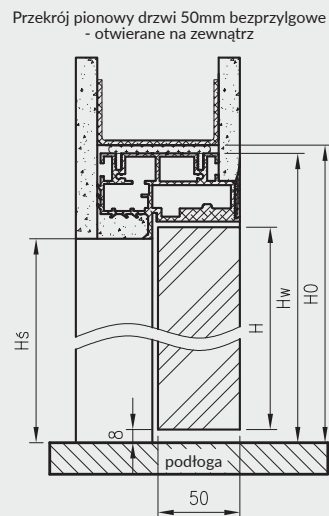

NOWOŚĆ

BEZPRZYLGOWE - OTWIERANE NA ZEWNĄTRZ W NORMIE 2043, 2240

Wymiary szerokości drzwi Profi

	S	A	C	D
"60"	600	586	690	700
"70"	700	686	790	800
"80"	800	786	890	900
"90"	900	886	990	1000
"100"	1000	986	1090	1100

Wymiary wysokości drzwi bezprzylgowych

norma	H	Hs	Hw	H0
2043	2043	2044	2096	2101
2240	2240	2241	2293	2298