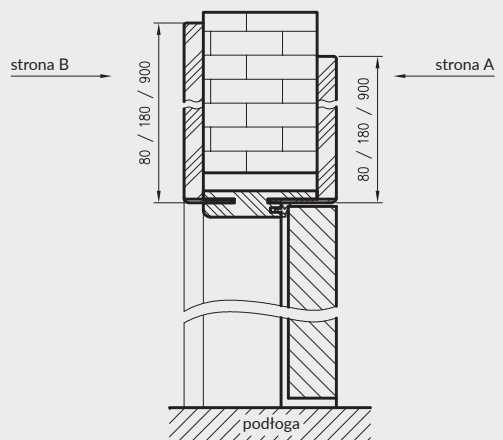

Dekor	biały	ecru	latte	popielaty

biały lakier akrylowy UV - RAL 9003
ecru - RAL 9001
latte - Flugger 4362, NCS S1505-Y50R
popielaty - RAL 7035

cena kompletu = cena dwóch belek pionowych + cena belki górnej z panelami kątowymi