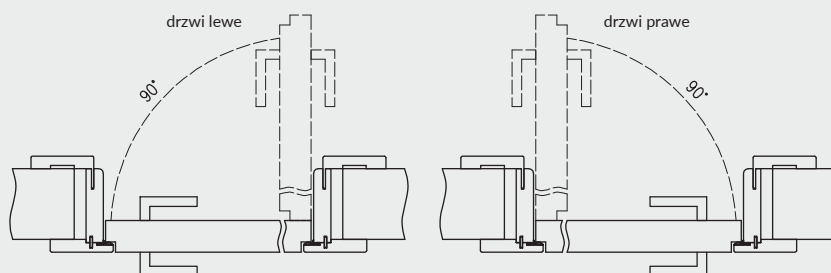

OŚCIEŻNICE REGULOWANE

DO DRZWI Z ODWRÓCONĄ PRZYLGĄ

KONSTRUKCJA

Ościeżnica regulowana z odwróconą przylgą wykonana jest z wysokogatunkowej płyty drewnopochodnej. Od strony ekspozycyjnej malowana najwyższej jakości lakierami akrylowymi UV. Dla zapewnienia wysokiej jakości ościeżnic malowanych, przed lakierowaniem są one oklejone specjalnym materiałem stanowiącym jednolity podkład. Jej konstrukcja przystosowana jest do grubości skrzydła 40 mm i pozwala na zastosowanie do ścian o grubości od 90 - 290 mm. Łączenie pod kątem 45°.

ZASTOSOWANIE

Ościeżnica ma zastosowanie do drzwi z odwróconą przylgą, z kolekcji: Uni, Binito, Fargo.

ZAWARTOŚĆ KOMPLETU

Belka główna (element poziomy i dwa pionowe), kątownik T80 (poziomy i dwa pionowe), uszczelka drzwiowa, zestaw dwóch zawiasów Estetic 1821, zaczep zamka magnetycznego, komplet elementów przeznaczonych do zmontowania ościeżnicy wg dołączonej instrukcji. Ościeżnice pakowane są w opakowania kartonowe.

Wymagana wysokość otworu w murze = 2103 mm

D - wymagana szerokość otworu w murze

CENY OŚCIEŻNIC REGULOWANYCH Z ODWRÓCONĄ PRZYLGĄ

	A	C	D	E	F	S
60	625	694	724	785	834	644
70	725	794	824	885	934	744
80	825	894	924	985	1034	844
90	925	994	1024	1085	1134	944
100	1025	1094	1124	1185	1234	1044

Dekor

biały lakier akrylowy UV - RAL 9003
ecru - RAL 9001
latte - Flugger 4362, NCS S1505-Y50R
popielaty - RAL 7035

Cmin	Cmax	netto	brutto
90	110	1409 zł	1733,07 zł
110	130	1431 zł	1760,13 zł
130	150	1450 zł	1783,50 zł
150	170	1469 zł	1806,87 zł
170	190	1486 zł	1827,78 zł
190	210	1508 zł	1854,84 zł
210	230	1527 zł	1878,21 zł
230	250	1544 zł	1899,12 zł
250	270	1562 zł	1921,26 zł
270	290	1580 zł	1943,40 zł

Dopłata za trzeci zawias Estetic 1821

192 zł | 236,16 zł