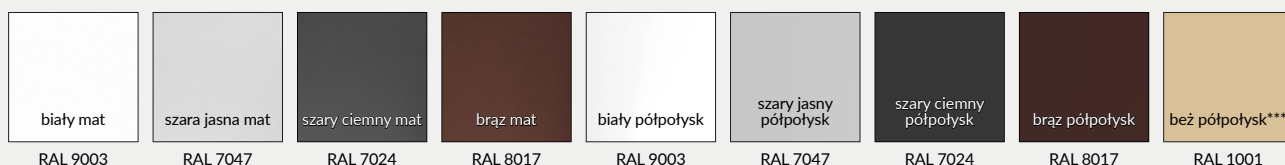

*** kolor beż dostępny tylko w półpołysku