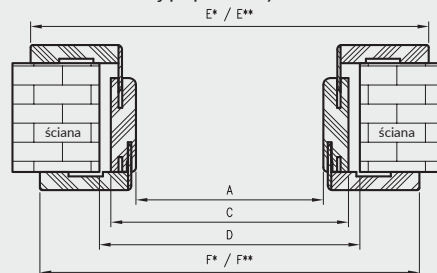

Przekrój poprzeczny TUN

OPCJE ZA DOPŁATĄ

tunel do drzwi podwójnych: +30%

CENY TUNELU REGULOWANEGO

		TUN CPL z ką. T63, T80		TUN CPL z ką. T63, T80		TUN malowane z ką. T63, T80		TUN Cell i 3D z ką. T80, T63		TUN Finish z ką. T80 i T63	
Grubość muru		grupa 1		grupa 2							
Cmin	Cmax	netto	brutto	netto	brutto	netto	brutto	netto	brutto	netto	brutto
62	82	413 zł	507,99 zł	454 zł	558,42 zł	605 zł	744,15 zł	409 zł	503,07 zł	346 zł	425,58 zł
82	102	433 zł	532,59 zł	476 zł	585,48 zł	630 zł	774,90 zł	422 zł	519,06 zł	361 zł	444,03 zł
107	127	448 zł	551,04 zł	493 zł	606,39 zł	654 zł	804,42 zł	438 zł	538,74 zł	373 zł	458,79 zł
127	147	468 zł	575,64 zł	515 zł	633,45 zł	673 zł	827,79 zł	457 zł	562,11 zł	381 zł	468,63 zł
147	167	478 zł	587,94 zł	526 zł	646,98 zł	696 zł	856,08 zł	470 zł	578,10 zł	392 zł	482,16 zł
167	187	498 zł	612,54 zł	548 zł	674,04 zł	719 zł	884,37 zł	487 zł	599,01 zł	407 zł	500,61 zł
187	207	516 zł	634,68 zł	568 zł	698,64 zł	742 zł	912,66 zł	502 zł	617,46 zł	418 zł	514,14 zł
207	227	531 zł	653,13 zł	584 zł	718,32 zł	765 zł	940,95 zł	521 zł	640,83 zł	431 zł	530,13 zł
227	247	546 zł	671,58 zł	601 zł	739,23 zł	785 zł	965,55 zł	534 zł	656,82 zł	444 zł	546,12 zł
247	267	560 zł	688,80 zł	616 zł	757,68 zł	804 zł	988,92 zł	550 zł	676,50 zł	455 zł	559,65 zł
267	287	581 zł	714,63 zł	639 zł	785,97 zł	830 zł	1020,90 zł	566 zł	696,18 zł	467 zł	574,41 zł
287	307	592 zł	728,16 zł	651 zł	800,73 zł	852 zł	1047,96 zł	583 zł	717,09 zł	479 zł	589,17 zł

Tunel regulowany podwójny

symbol	120	130	140	150	160	170	180	190	200	symbol	120	130	140	150	160	170	180	190	200
A	1200	1300	1400	1500	1600	1700	1800	1900	2000	E**	1384	1484	1584	1684	1784	1884	1984	2084	2184
C	1244	1344	1444	1544	1644	1744	1844	1944	2044	F*	1334	1434	1534	1634	1734	1834	1934	2034	2134
D	1264	1364	1464	1564	1664	1764	1864	1964	2064	F**	1368	1468	1568	1668	1768	1868	1968	2068	2168
E*	1350	1450	1550	1650	1750	1850	1950	2050	2150										

Grupa 2 CPL - laminat CPL dąb halifax naturalny.