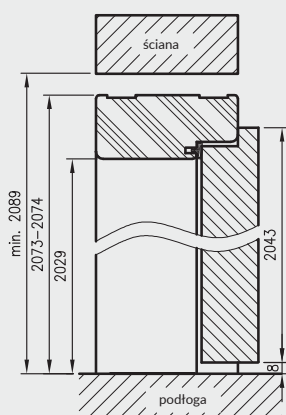

Przekrój pionowy OP do drzwi przylgowych