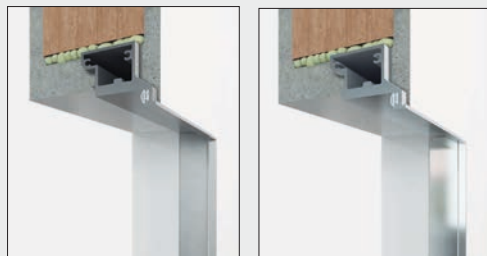

OPCJE ZA DOPLATĄ W GRUNT

» podcięcie wentylacyjne	27 zł | 33,21 zł
» płyta wiórowo otworowa w normie 202	112 zł | 137,76 zł
» płyta wiórowo otworowa w normie 220	145 zł | 178,35 zł
» płyta wiórowo otworowa w normie 240	176 zł | 216,48 zł

W STANDARDZIE SKRZYDŁA

- » rama z drewna iglastego
- » gniazda pod 2, 3 lub 4 zawiasy wpuszczane, w kolorach ościeżnic białej i czarnej norma 202 zastosowano nowe zawiasy o zwiększonej nośności do 60 kg
- » wypełnienie „plaster miodu”
- » zamek magnetyczny biały lub stalowy na klucz zwykły, blokadę łazienkową, wkładkę patentową lub zamek oszczędnościowy

OPCJE ZA DOPLATĄ W DRE-CELL, 3D I MALOWANE

» podcięcie wentylacyjne	27 zł | 33,21 zł
» kratka wentylacyjna tworzywowa	26 zł | 31,98 zł
» kratka wentylacyjna aluminiowa	109 zł | 134,07 zł
» uszczelka opadająca	171 zł | 210,33 zł
» płyta wiórowo otworowa w normie 202	112 zł | 137,76 zł
» płyta wiórowo otworowa w normie 220	145 zł | 178,35 zł
» płyta wiórowo otworowa w normie 240	176 zł | 216,48 zł

Cena ościeżnicy zawiera również 2, 3 lub 4 zawiasy wpuszczane.

Uwaga: w opcji z płytą wiórową otworową w normie 202 wymagane 3 zawiasy.

Kolory ościeżnic aluminiowych

anoda

aluminium