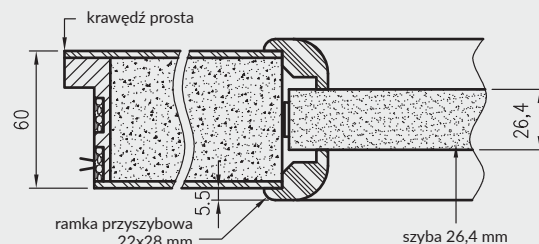

Skrzydło drzwiowe przeciwpożarowe Olimp EI60