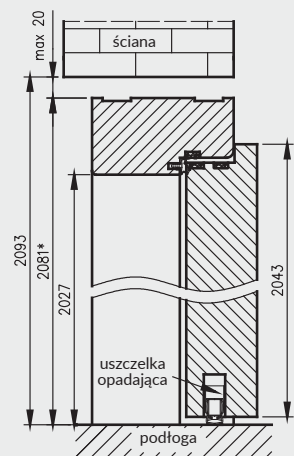

Szer.	A	C	D
"80"	802	910	934
"90"	902	1010	1034
"90E"	917	1025	1049
"100"	1002	1110	1134
"110"	1102	1210	1234

D - szerokość otworu montażowego

Ościeżnica drewniana do drzwi Athos z progiem stałym

Ościeżnica drewniana do drzwi Athos z uszczelką opadającą\*