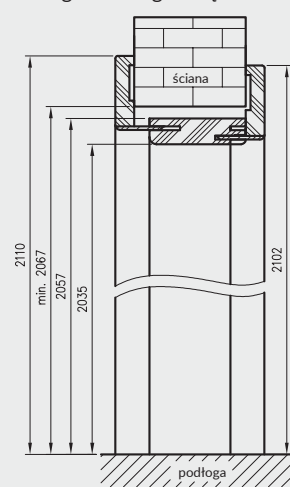

Przekrój pionowy tunelu regulowanego z ką. T63

UWAGA: Dla zapewnienia wysokiej jakości tuneli malowanych, przed lakierowaniem są one oklejone specjalnym materiałem stanowiącym jednolity podkład.

wymagana wysokość otworu w murze 2067 mm

Tunel regulowany pojedynczy

symbol	60	70	80	90	100
A	602	702	802	902	1002
C	646	746	846	946	1046
D	664	764	864	964	1064
E*	752	852	952	1052	1152
E**	786	886	986	1086	1186
F*	736	836	936	1036	1136
F**	770	870	970	1070	1170

D - wymagana szerokość otworu w murze
* dotyczy Tunelu Regulowanego z ką. T63
** dotyczy Tunelu Regulowanego z ką. T80