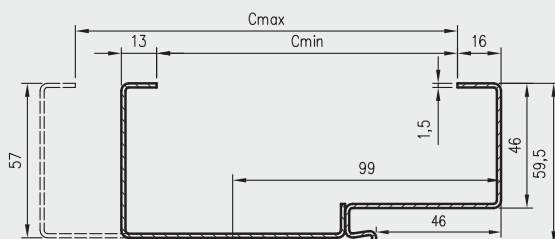

Profil ościeżnicy OSRB

wymiary dla drzwi jednoskrzydłowych

symbol szer.	A	D	E
„60”	624	714	743
„70”	724	814	843
„80”	824	914	943
„90”	924	1014	1043
„100”	1024	1114	1143

wymiary dla drzwi dwuskrzydłowych

symbol szer.	A	D	E
„120”	1271	1361	1390
„130”	1371	1461	1490
„140”	1471	1561	1590
„150”	1571	1661	1690
„160”	1671	1761	1790
„170”	1771	1861	1890
„180”	1871	1961	1990

Uwaga: Dopłata za wzmocnienie pod samozamykacz 33 zł | 40,59 zł,

Ceny ościeżnic

		OSRB STAND jednoskrzydłowe***				OSRB STAND dwuskrzydłowe***	
grubość muru		szerokość 60-90		szerokość 100		szerokość 120 do 180	
Cmin	Cmax	netto	brutto	netto	brutto	netto	brutto
95	125	1124 zł	1382,52 zł	1224 zł	1505,52 zł	1584 zł	1948,32 zł
111	141	1168 zł	1436,64 zł	1265 zł	1555,95 zł	1628 zł	2002,44 zł
141	171	1208 zł	1485,84 zł	1308 zł	1608,84 zł	1668 zł	2051,64 zł
171	201	1290 zł	1586,70 zł	1390 zł	1709,70 zł	1750 zł	2152,50 zł
201	231	1333 zł	1639,59 zł	1430 zł	1758,90 zł	1793 zł	2205,39 zł
231	261	1373 zł	1688,79 zł	1473 zł	1811,79 zł	1833 zł	2254,59 zł
261	291	1415 zł	1740,45 zł	1514 zł	1862,22 zł	1875 zł	2306,25 zł
291	321	1457 zł	1792,11 zł	1556 zł	1913,88 zł	1917 zł	2357,91 zł

*** - ościeżnice OSRB STAND jednoskrzydłowe z 3 zawiasami dopłata 132 zł | 162,36 zł,
dla dwuskrzydłowych z 6 zawiasami dopłata 264 zł | 324,72 zł