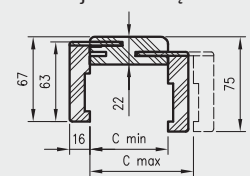

Przekrój TUN z ką. T63