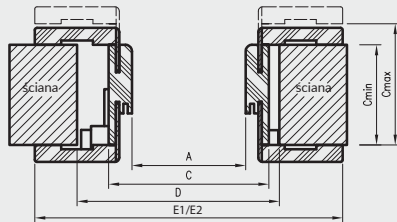

D - wymagana szerokość otworu w murze

E1 - wymiar dla kątownika T63

E2 - wymiar dla kątownika T80

* Ościeżnica 075-095 ma odmienny przekrój, dla grubości muru 75-89 mm konieczne będzie samodzielne skrócenie pióra kątownika ruchomego.

do drzwi dwuskrzydłowych

	A	C	D	E1	E2
120	1274	1318	1350	1424	1458
130	1374	1418	1450	1524	1558
140	1474	1518	1550	1624	1658
150	1574	1618	1650	1724	1758
160	1674	1718	1750	1824	1858
170	1774	1818	1850	1924	1958
180	1874	1918	1950	2024	2058

do drzwi jednoskrzydłowych

	A	C	D	E1	E2
60	627	671	700	777	811
70	727	771	800	877	911
80	827	871	900	977	1011
90	927	971	1000	1077	1111
100	1027	1071	1100	1177	1211

CENY OŚCIEŻNIC REGULOWANYCH BEZPRZYLGOWYCH

		grupa 1		grupa 2	
Cmin	Cmax	netto	brutto	netto	brutto
75	95	804 zł	988,92 zł	884 zł	1087,32 zł
95	115	822 zł	1011,06 zł	904 zł	1111,92 zł
120	140	835 zł	1027,05 zł	919 zł	1130,37 zł
140	160	851 zł	1046,73 zł	936 zł	1151,28 zł
160	180	863 zł	1061,49 zł	949 zł	1167,27 zł
180	200	881 zł	1083,63 zł	969 zł	1191,87 zł
200	220	895 zł	1100,85 zł	985 zł	1211,55 zł
220	240	908 zł	1116,84 zł	999 zł	1228,77 zł
240	260	921 zł	1132,83 zł	1013 zł	1245,99 zł
260	280	936 zł	1151,28 zł	1030 zł	1266,90 zł
280	300	951 zł	1169,73 zł	1046 zł	1286,58 zł
300	320	962 zł	1183,26 zł	1058 zł	1301,34 zł

NOWOŚĆ

Ceny zawierają 2 zawiasy z płytkami mocującymi.

» Cena ościeżnicy do drzwi dwuskrzydłowych: +50% (w przypadku użycia 3 zawiasów Estetic 80 dopłata dodatkowa 242 zł | 297,66 zł)

» Dopłata za trzeci zawias Estetic 80 120 zł | 147,60 zł

» Cena ościeżnicy do drzwi dwuskrzydłowych: +50% (w przypadku użycia 3 zawiasów płytkowych dopłata dodatkowa 90 zł | 110,70 zł)

» Dopłata za trzeci zawias płytkowy 45 zł | 55,35 zł

» Dopłata za kąt łączenia 90° w kolorze biała mat, czarna mat 2, biały lakier akrylowy UV, sosna biała, dąb piaskowy, dąb polski 3D, biały lakier, czarny lakier i dekory z kolekcji LUX i WOOD

108 zł | 132,84 zł

» Dopłata za wzmocnienie pod samozamykacz dotyczy ościeżnic z kątem łączenia 45°

40 zł | 49,20 zł

Grupa 2 CPL - laminat CPL dąb halifax naturalny.