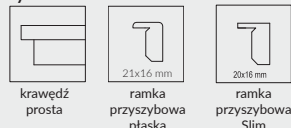

W STANDARDZIE

- » rama z drewna iglastego
- » wypełnienie „plaster miodu”
- » szyba gr. 4 mm: kora biała, żaluzja, chinchila, MAT DRE, decormat brąz lub decormat grafit.
- » 2 zawiasy wkręcane koloru srebrnego
- » blacha zaczepowa oraz dwa kantrygle
- » do wyboru: krawędź* prosta, ramka przyszybowa płaska lub czarna ramka przyszybowa Slim rys. 1

OPCJE BEZ DOPŁATY

- » trzeci zawias
- » czarna ramka przyszybowa Slim

OPCJE ZA DOPŁATĄ

1. » szyba mleczna VSG 22.1 zespolona bezpieczna

DOSTAWKA 30	55 zł	67,65 zł
DOSTAWKA 40	61 zł	75,03 zł
DOSTAWKA 41	67 zł	82,41 zł

3. » wypełnienie z płyty wiórowej otworowej
   - » ościeżnica do drzwi z dostawką
4. +30%

Dostawka to przylgowe skrzydło bierne o szerokości „40” i grubości 40 mm, bez lub z przeszkleniem, w jednolitym usłojeniu, można je zestawiać z drzwiami wewnątrzlokalowymi przylgowymi w następujących kombinacjach: „60+40”; „70+40”; „80+40”; „90+40”; „100+40”.

Dostawka 10 może być zastosowana do drzwi wewnątrzlokalowych przylgowych. Dostawka 30 jest przystosowana do modeli ARTE 10-30 i STANDARD 30. Dostawka 40 jest przystosowana do modeli ARTE 40, 50, 90; STANDARD 40, KANON 30, kolekcji DECO. Dostawka 41 jest przystosowana do modeli MODERN 30, PLUS 30.

Aby dopasowanie dostawki do skrzydła czynnego było jak najlepsze poza modelem należy właściwie dobrać: kolor, krawędź oraz ilość zawiasów.

UWAGA: Brak możliwości skracania dostawek.

rys. 1

Dekor 3D	wiąz	orzech amerykański	heban*	dąb polski 3D	dąb grand														
Dekor DRE Cell	biała mat	biały (struktura)	sosna biała	wiąz syberyjski	srebrna	dąb piaskowy	dąb bielony ryfla	dąb vintage	orzech karmelowy										
	dąb złoty ryfla	orzech	dąb toffi***	kasztan marmone struktura	dąb evoke	jasna szara mat	wiąz antracyt	wenge ciemne											
Laminat CPL	biały	biały mleczny	popiel	szary ciemny	beton 2	dąb gray	dąb walijski	akacja	orzech celini	orzech	miodowy dąb	kasztan	orzech palony	czarny ST					

*** dekor tylko w usłojeniu poziomym

* dekor dostępny do wyczerpania zapasów

MODEL	Dekor DRE-Cell		Dekor 3D		Laminat CPL 0,15-0,20 gr.1		Laminat CPL 0,15 gr.2	
	netto	brutto	netto	brutto	netto	brutto	netto	brutto
DOSTAWKA 10	309 zł	380,07 zł	309 zł	380,07 zł	400 zł	492,00 zł	400 zł	492,00 zł
DOSTAWKA 30, 40, 41	404 zł	496,92 zł	-	-	-	-	-	-

Szerokość dostawek: „40”.

Informacje techniczne: ościeżnice str. 136-158, skrzydła drzwiowe: str. 178-186.