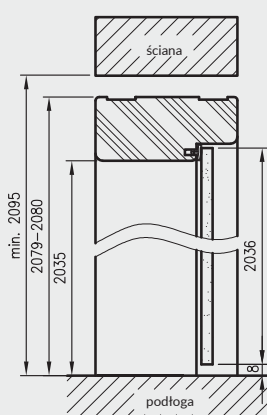

Przekrój pionowy OP do drzwi szklanych

wymagana wysokość otworu w murze 2089 mm (2095 mm dla drzwi szklanych)