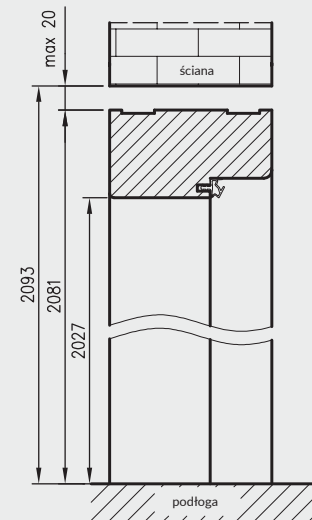

Przekrój pionowy drzwi p.poż.