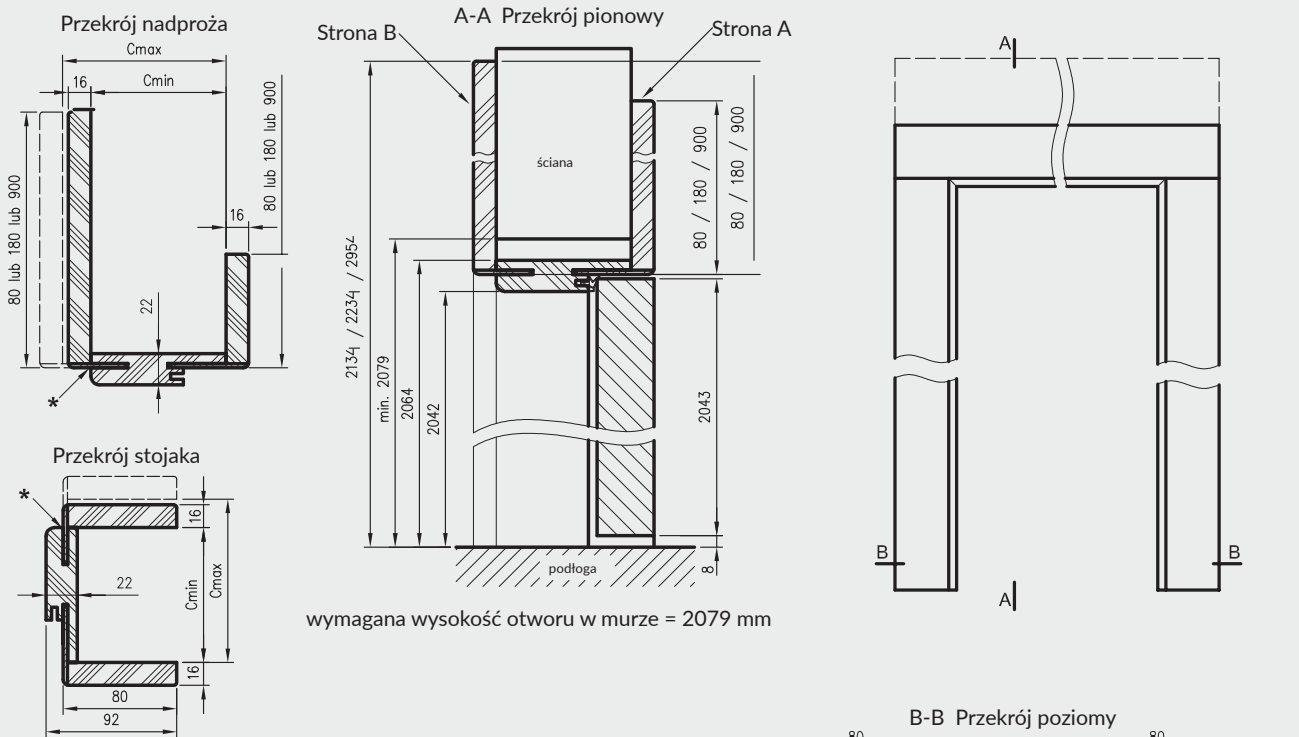

## ZAWARTOŚĆ KOMPLETU

Belki pionowe z szerokim kątownikiem (80 mm) o małych promieniach zaokrąglenia profilu przekroju poprzecznego (R2), belka górna z panelami kątowymi do wyboru, uszczelka drzwiowa, zestaw zawiasów, komplet elementów przeznaczonych do zmontowania ościeżnicy wg dołączonej instrukcji. Ościeżnice pakowane są w opakowania kartonowe.