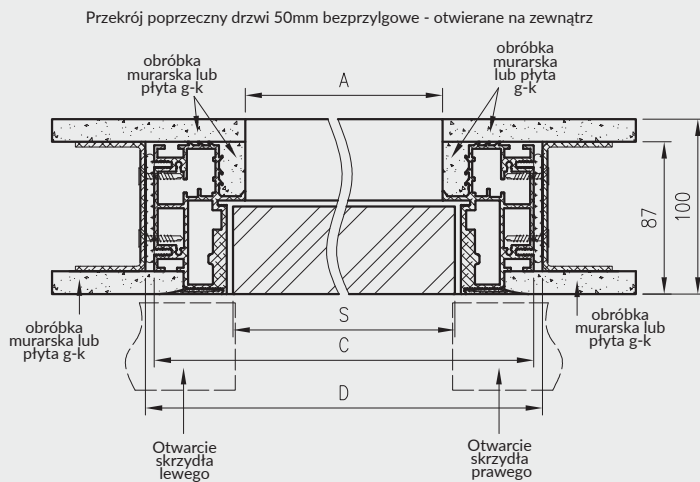

NOWOŚĆ

BEZPRZYLGOWE - OTWIERANE NA ZEWNĄTRZ W NORMIE 2043, 2240

Wymiary szerokości drzwi Profi

	S	A	C	D
"60"	600	586	690	700
"70"	700	686	790	800
"80"	800	786	890	900
"90"	900	886	990	1000
"100"	1000	986	1090	1100

Wymiary wysokości drzwi bezprzylgowych

norma	H	Hs	Hw	H0
2043	2043	2044	2096	2101
2240	2240	2241	2293	2298