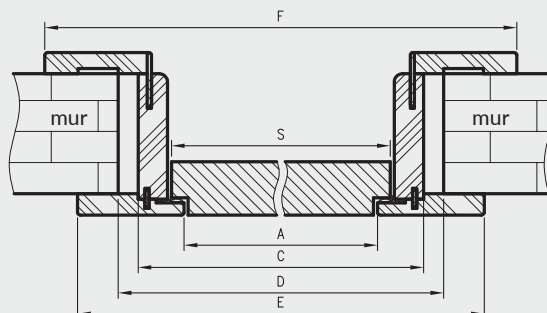

Przekrój poziomy ORO

D - wymagana szerokość otworu w murze