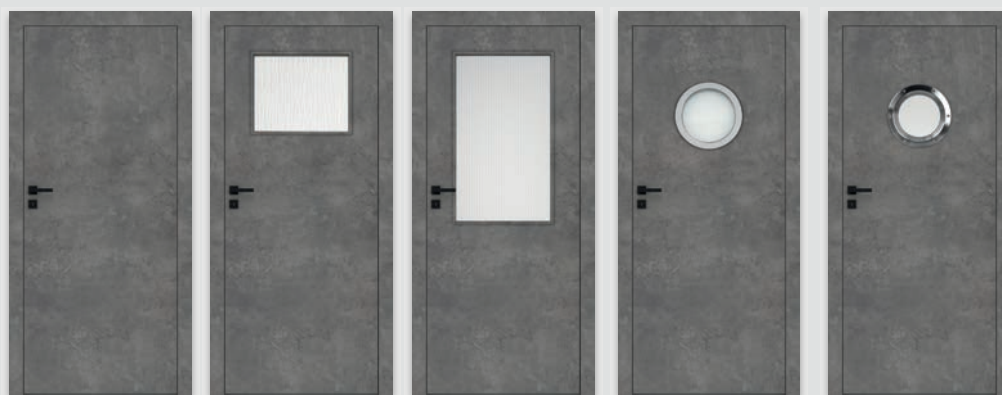

krawędź prosta

25x19 mm
ramka przyszybowa zaokrąglona

krawędź R 2,5

STANDARD 10

STANDARD 20

STANDARD 60

BULAJ MDF

BULAJ metalowy

Bulaj metalowy lub metalowy czarny (szyba matowa lub przezroczysta)