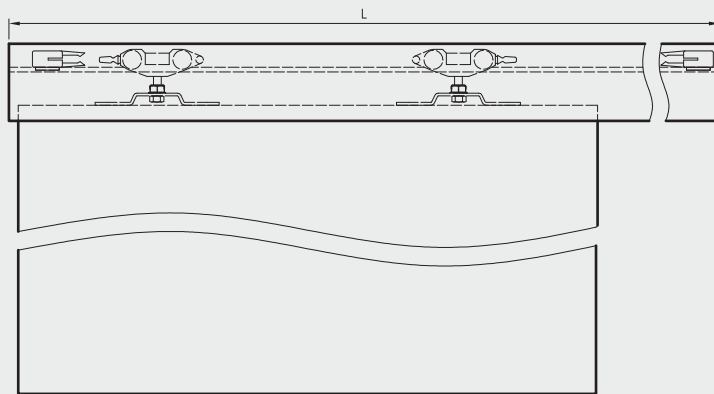

SYSTEM PRZESUWNY NAŚCIENNY SPAZIO CD

SKRZYDŁA DRZWIOWE PRZESUWNE
wewnętrzne wewnątrzlokalowe

SPAZIO CD

System przesuwny naścienny z anodowaną prowadnicą i blendą prostokątną. Przeznaczony do skrzydeł płytowych i ramowych. Jest to rozwiązanie przeznaczone do obrobionego na gotowo ościeża.

Do skompletowania systemu należy dokupić skrzydło przesuwne z naszej szerokiej oferty w wersji z uchwytem. Uchwyt należy dokupić oddzielnie (informacje str. 101).

W SKŁAD ZESTAWU WCHODZI:

- » prowadnica wraz z zaślepkami bocznymi
- » wózki jezdne systemu
- » uchwyty montażowe skrzydła drzwiowego
- » prowadnik dolny
- » zestaw montażowy (śruby, wkręty)

A - szerokość otworu w murze
S - szerokość skrzydła
L - długość prowadnicy

	A	S	L
„60”	600	644	1370
„70”	700	744	1570
„80”	800	844	1770
„90”	900	944	1970
„100”	1000	1044	2170

MODEL

System SPAZIO CD

cena

880 zł netto | 1082,40 zł brutto

Szerokość skrzydeł: jednoskrzydłowe „60”÷„100”.
Informacje techniczne: 178-186, akcesoria: str. 101.