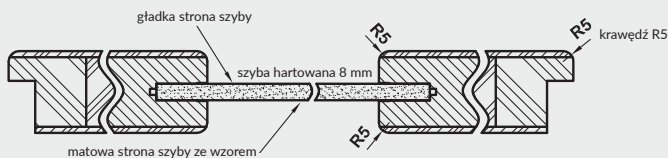

Przekrój poziomy drzwi VETRO B5, B10-B11

Cena skrzydła nie obejmuje ceny ościeżnicy i klamki

MODEL

VETRO B1-B5, B10-B15

Dekor DRE-Cell i Dekor 3D

899 zł netto | 1105,77 zł brutto