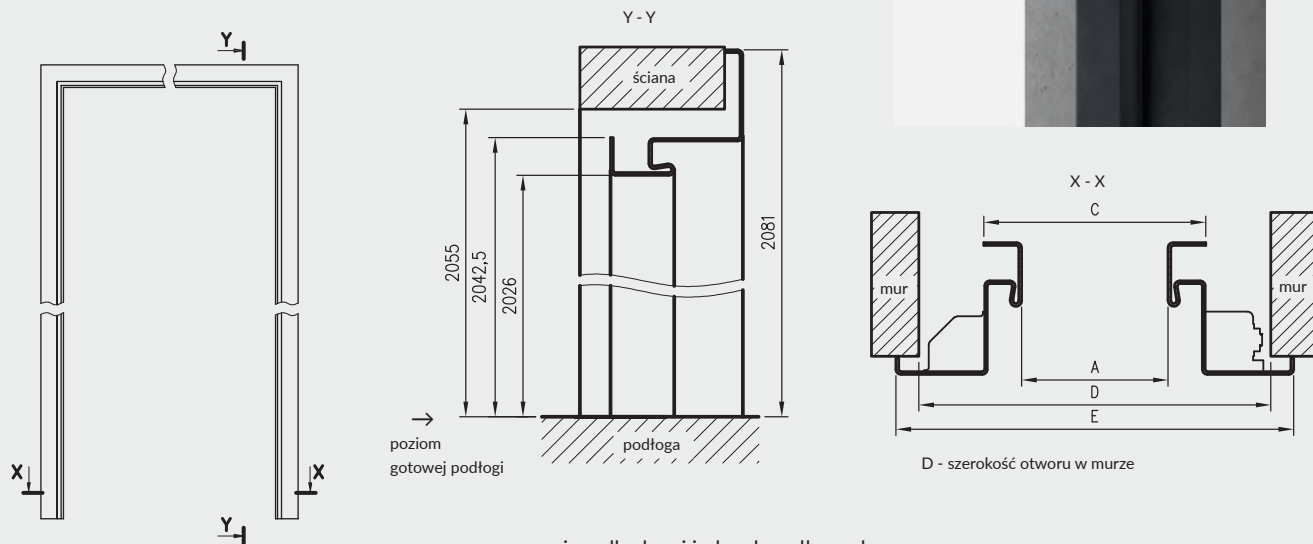

OŚCIEŻNICE STALOWE MAŁE KĄTOWE

KONSTRUKCJA:

Ościeżnice stalowe wykonane są z blachy stalowej niskowęglowej o grubości 1,2 mm, zabezpieczonej lakierową, organiczną powłoką ochronną. Ościeżnica składa się z dwóch stojaków: zaczepowego i zawiasowego oraz nadproża, połączonych ze sobą na stałe metodą spawania. Stojaki zawiasowe wyposażone są w gniazda zawiasowe (2-3 szt.), natomiast stojaki zaczepowe posiadają wycięcia pod język i zasuwki zamka dedykowanego skrzydła drzwiowego (zestaw zawiera uszczelkę przymykową).

ZASTOSOWANIE

OSMK_STAND – ościeżnica przeznaczona do drzwi wewnątrzlokalowych przylgowych

wymiary dla drzwi jednoskrzydłowych

symbol szer.	A	C	D	E
"60"	600	633	690	710
"70"	700	733	790	810
"80"	800	833	890	910
"90"	900	933	990	1010
"90E"	904	937	994	1014
"100"	1000	1033	1090	1110