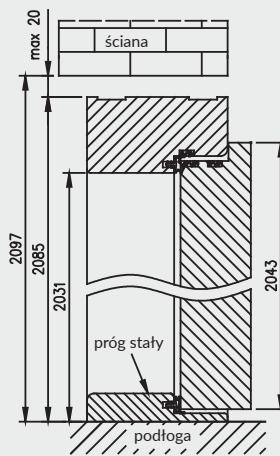

Szer.	A	C	D
"80"	802	910	934
"90"	902	1010	1034
"90E"	917	1025	1049
"100"	1002	1110	1134
"110"	1102	1210	1234

D - szerokość otworu montażowego

Ościeżnica drewniana do drzwi Athos z progiem stałym

Ościeżnica drewniana do drzwi Athos z uszczelką opadającą\*