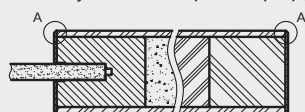

Przekrój ramiaka skrzydła bezprzylgowego

Szyby z kolekcji VETRO posiadają awers i rewers (ważne w zestawieniu obok siebie drzwi otwieranych odwrotnie). Przekroje poziome zamieszczone obok przedstawiają ułożenie szyby w wersji awers. Przy wyborze wersji rewers szyba jest obrócona o 180° wokół pionowej osi.