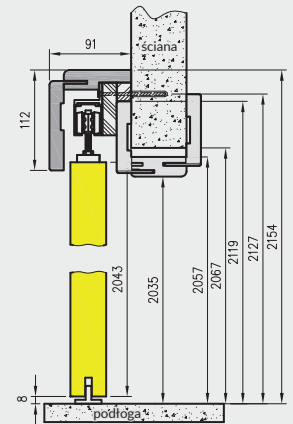

NT - przekrój pionowy na tunelu z ką. 80 mm

Wysokość skrzydła przesuwne - 2043 mm
całkowita wysokość systemów przesuwne - 2154 mm

System przesuwny pojedynczy

symbol	„60”	„70”	„80”	„90”	„100”
A	602	702	802	902	1002
C	646	746	846	946	1046
D	664	764	864	964	1064
E	752	852	952	1052	1152
E*	786	886	986	1086	1186
S	644	744	844	944	1044

System przesuwny podwójny

symbol	„120”	„140”	„160”	„180”	„200”
A	1200	1400	1600	1800	2000
C	1244	1444	1644	1844	2044
D	1264	1464	1664	1864	2064
E	1350	1550	1750	1950	2150
E*	1384	1584	1784	1984	2184
S**	644	744	844	944	1044