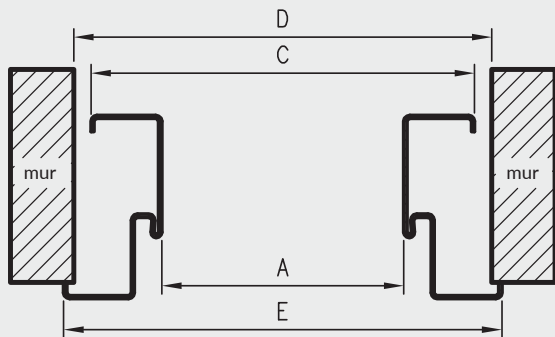

D - szerokość otworu montażowego

OSS OLIMP EI30 dla drzwi jednoskrzydłowych

symbol szer.	A	C	D	E
"80"	802	872	889	899
"90"	902	972	989	999
"90E"	917	987	1004	1014
"100"	1002	1072	1089	1099
"110"	1102	1172	1189	1199

OSS OLIMP EI30 dla drzwi dwuskrzydłowych

symbol szer.	A	C	D	E
"160"	1637	1707	1724	1734
"170"	1737	1807	1824	1834
"180"	1837	1907	1924	1934
"190"	1937	2007	2024	2034
"200"	2037	2107	2124	2134
"210"	2137	2207	2224	2234
"220"	2237	2307	2324	2334

Wymiary szerokości OSS

symbol szer.	A	C	D	E	OSS STAND	OSS SZKLANE	OSS ENTER	OSS SOLID	OSS SOLID RC2	OSS ATHOS	OSS FORCA
"60"	600	670	687	697	•	•					
"70"	700	770	787	797	•	•	•				
"80"	800	870	887	897	•	•	•	•	•	•	•
"90"	900	970	987	997	•	•	•	•	•	•	•
"90E" ****	904	974	991	1001	•		•	•	•		
"90E" ****	915	985	1002	1012						•	•
"100"	1000	1070	1087	1097	•	•	•	•	•	•	•
"110"	1100	1170	1187	1197	•	•				•	•

**** - wymiar inwestycyjny "90E" odmienny dla drzwi technicznych i pozostałych

Ceny ościeżnic

rodzaj ościeżnicy	cena netto	cena brutto	Dopłata za wzmocnienie pod samozamykacz
OSSB STAND *** szer. „60” - „100” szer. „120” - „180”	823 zł	1012,29 zł	+33 zł netto / 40,59 zł brutto
OSS STAND szer. „60” - „110” szer. „100d” - „200” *	467 zł	574,41 zł	
OSS SZKLANE szer. „60” - „90”	467 zł	574,41 zł	
OSS ENTER OSS SOLID	467 zł	574,41 zł	
OSS SOLID RC2	580 zł	713,40 zł	
OSS ATHOS	751 zł	923,73 zł	w standardzie / brak dopłaty
OSS FORCA	767 zł	943,41 zł	
OSS FORCA B**	712 zł	875,76 zł	

Wymiary OSS STAND dla drzwi dwuskrzydłowych

symbol szer.	A	C	D	E
"100d"	1032	1102	1119	1129
"110d"	1132	1202	1219	1129
"120"	1232	1302	1319	1329
"130"	1332	1402	1419	1429
"140"	1432	1502	1519	1529
"150"	1532	1602	1619	1629
"160"	1632	1702	1719	1729
"170"	1732	1802	1819	1829
"180"	1832	1902	1919	1929
"190"	1932	2002	2019	2029
"200"	2032	2102	2119	2129

Ceny ościeżnic OSS OLIMP EI30

szerokość	cena netto	cena brutto
"80", "90", "90E"	751 zł	923,73 zł
"100", "110"	787 zł	968,01 zł
"160" - "200"	1169 zł	1437,87 zł
"210" - "220"	1292 zł	1589,16 zł

OSSB Stand dla drzwi jednoskrzydłowych

symbol szer.	A	C	D	E
"60"	624	694	711	721
"70"	724	794	811	821
"80"	824	894	911	921
"90"	924	994	1011	1021
"100"	1024	1094	1111	1121

OSSB Stand dla drzwi dwuskrzydłowych

symbol szer.	A	C	D	E
"120"	1271	1341	1358	1368
"130"	1371	1441	1458	1468
"140"	1471	1541	1558	1568
"150"	1571	1641	1658	1668
"160"	1671	1741	1758	1768
"170"	1771	1841	1858	1868
"180"	1871	1941	1958	1968

* - ościeżnice OSS STAND do drzwi dwuskrzydłowych szer. „100d” - „200”

** - OSS FORCA B - to wariant OSS FORCA do drzwi Forca B (bez ogniodporności)

*** - ościeżnice OSSB STAND jednoskrzydłowe z 3 zawiasami dopłata 132 zł | 162,36 zł, dla dwuskrzydłowych z 6 zawiasami dopłata 264 zł | 324,72 zł