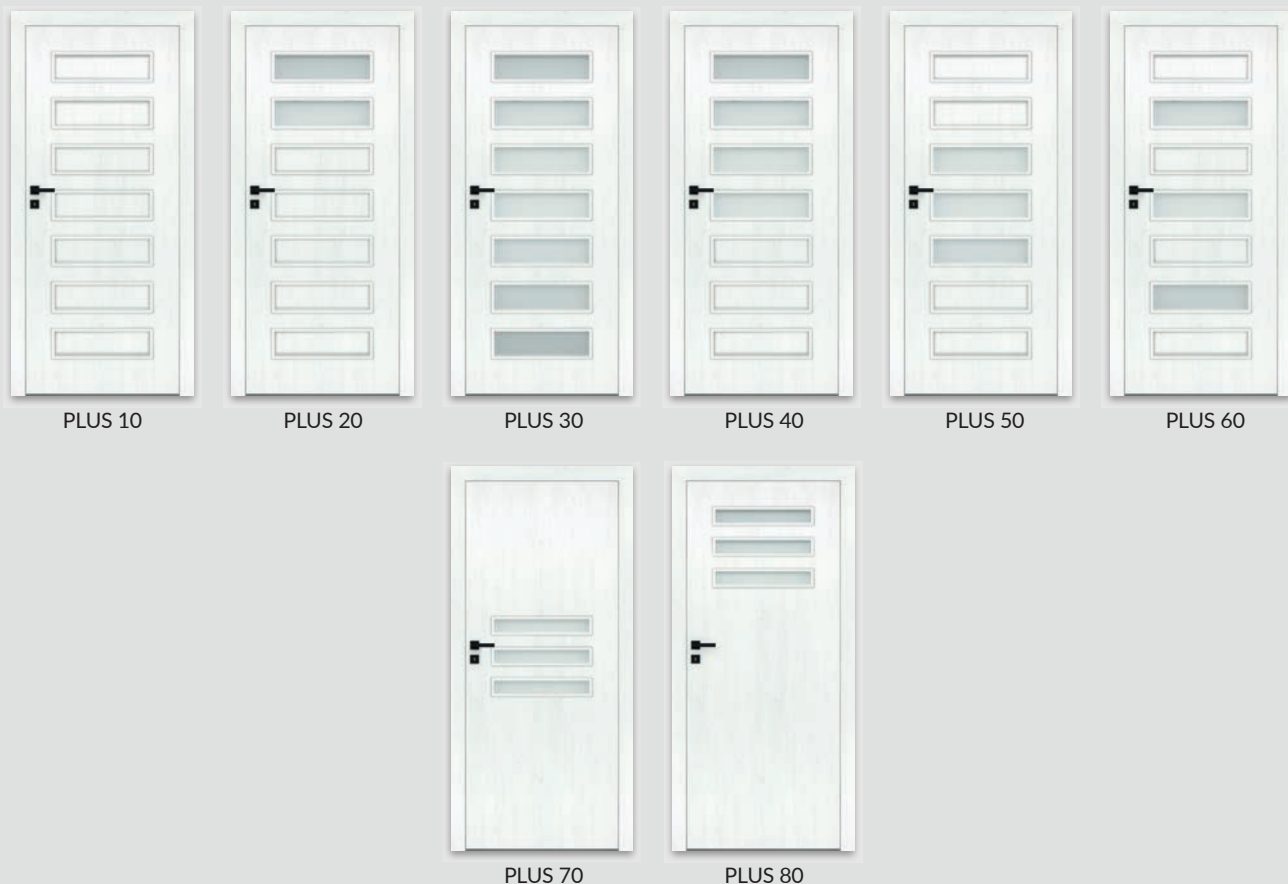

- » krawędź bez przylgi, ramka przyszybowa płaska, płyciny płaskie HDF gr. 4 mm **rys. 2**
- » gniazda pod 2 zawiasy wpuszczane Estetic 80 (zawiasy stanowią wyposażenie ościeżnicy)
- » zamek magnetyczny na klucz zwykły, blokadę łazienkową, wkładkę patentową lub zamek oszczędnościowy

SKRZYDŁO PRZESUWNE

- » krawędź bez przylgi, płyciny płaskie HDF gr. 4 mm oraz do wyboru: ramka przyszybowa płaska **rys. 2** lub ramka przyszybowa zaokrąglona **rys. 3**
- » gniazdo pod zamek hakowy i/lub uchwyty

OPCJE ZA DOPŁATĄ

» szyba dekoracyjna MAT DRE, DECORMAT BRĄZ, DECORMAT GRAFIT (dotyczy skrzydła)

PLUS 20	27 zł |	33,21 zł
PLUS 40, 50, 60, 70, 80	55 zł |	67,65 zł
PLUS 30	87 zł |	107,01 zł

» szyba mleczna VSG 22.1 zespolona bezpieczna

PLUS 20, 50, 60	80 zł |	98,40 zł
PLUS 30	195 zł |	239,85 zł
PLUS 40	107 zł |	131,61 zł
PLUS 70, 80	55 zł |	67,65 zł

- » wypełnienie płyta wiórowa otworowa
- » skrzydła bezprzylgowe rozwiernie
- » skrzydła „90” i „100”
- » podcięcie wentylacyjne
- » skrót rekuperacyjny -15 mm
- » kratka wentylacyjna tworzywowa
- » kratka wentylacyjna aluminiowa
- » listwa przymykowa drzwi dwuskrzydłowych bezprzylgowych
- » drzwi dwuskrzydłowe
- » UWAGA: trzeci zawias Estetic 80 do drzwi bezprzylgowych (dopłata doliczana jest do ceny ościeżnicy)

	112 zł |	137,76 zł
	74 zł |	91,02 zł
	25 zł |	30,75 zł
	27 zł |	33,21 zł
	27 zł |	33,21 zł
	26 zł |	31,98 zł
	109 zł |	134,07 zł
	25 zł |	30,75 zł
	cena skrzydła x 2	
	120 zł |	147,60 zł