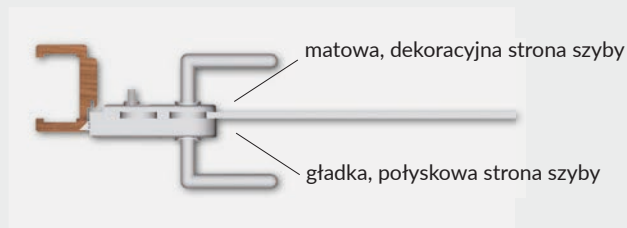

WYMIARY SKRZYDEŁ I ROZMIESZCZENIE OKUĆ

Skrzydło stanowi tafła szklana, z bezpiecznego, jednolitego szkła hartowanego o grubości 8 mm, w której znajdują się otwory pozwalające na zamocowanie:

- » zawiasów i zamka w drzwiach rozwiernych
- » uchwyty muszelkowego oraz górnych uchwytów montażowych w drzwiach przesuwnych

ZASTOSOWANIE

Drzwi szklane mają zastosowanie jako drzwi wewnętrzne w budynkach mieszkalnych jedno i wielorodzinnych, budynkach zamieszkania zbiorowego oraz budynkach użyteczności publicznej.

STRONY SKRZYDEŁ SZKLANYCH

Drzwi Galla posiadają różniące się od siebie strony tafli (nie dotyczy Galla 1 przezroczysta).

SZEROKOŚĆ SKRZYDEŁ

Symbol wym. drzwi	SZ	SZP
„60”	617	630
„70”	717	730
„80”	817	830
„90”	917	930

SZ – szerokość skrzydła szklanego rozwiernego

SZP – szerokość skrzydła szklanego przesuwne

WYSOKOŚĆ SKRZYDEŁ

2036 mm – wysokość skrzydeł szklanych rozwiernych
2054 mm – wysokość skrzydeł szklanych przesuwnych

UWAGA: Nie można skracać skrzydeł szklanych.

SZCZELINY PROGOWE

Standardowa wysokość szczeliny pomiędzy skrzydłem a gotową podłogą wynosi 8 mm.

UWAGI DOTYCZĄCE ZAWIASÓW

Ościeżnice do skrzydeł szklanych rozwiernych powinny posiadać 2 zawiasy czopowe $\varnothing$ 15 mm.

Zapewnienie powierzchni wentylacyjnej w drzwiach szklanych rozwiernych

Symbol wym. drzwi	drzwi rozwiernie z podcięciem wentylacyjnym	
	powierzchnia wentylacyjna podcienia i prześwitu 8 mm [m²]	wymagany prześwit dla spełnienia wymogu wentylacyjności [w mm]
„90”	0,027	2
„80”	0,024	5,5
„70”	0,021	10*
„60”	0,017	16*

* - drzwi „60” i „70” nie spełniają wymogów wentylacyjności.

Podcienia wentylacyjne (tylko drzwi rozwiernie)