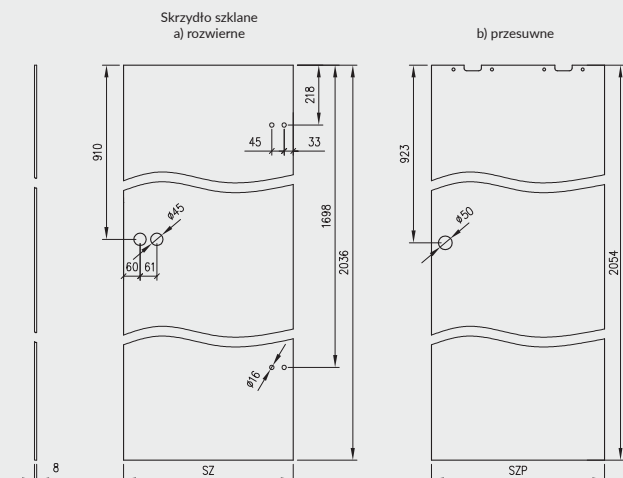

WYMIARY SKRZYDEŁ I ROZMIESZCZENIE OKUĆ

Skrzydło stanowi tafła szklana, z bezpiecznego, jednolitego szkła hartowanego o grubości 8 mm, w której znajdują się otwory pozwalające na zamocowanie:

- » zawiasów i zamka w drzwiach rozwiernych
- » uchwyty muszelkowego oraz górnych uchwytów montażowych w drzwiach przesuwnych

ZASTOSOWANIE

Drzwi szklane mają zastosowanie jako drzwi wewnętrzne w budynkach mieszkalnych jedno i wielorodzinnych, budynkach zamieszkania zbiorowego oraz budynkach użyteczności publicznej.